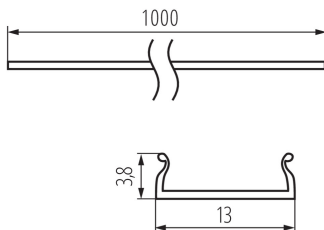

26576 SHADE CK C/D/E/I-FR

Diffuseur de lumière pour profilés en aluminium

5905339265760

DONNÉES GÉNÉRALES:

Couleur: transparent

Longueur [mm]: 1000

CARACTÉRISTIQUES TECHNIQUES:

Matériau: matériau plastique

Matériau du diffuseur: matériau plastique

DONNÉES LOGISTIQUES:

Unité de mesure: set

Unité par emballage: 10

Unité par carton: 1

Conditionnement : 10

Poids unitaire net [g]: 160

Poids [g]: 342

Longueu carton emballage [cm]: 106

Largeur emballage unitaire [cm]: 6.5

Hauteur emballage unitaire [cm]: 6.5

Poids carton [kg]: 3.42

Largeur carton [cm]: 34

Hauteur carton [cm]: 14

Longueur carton [cm]: 107.5