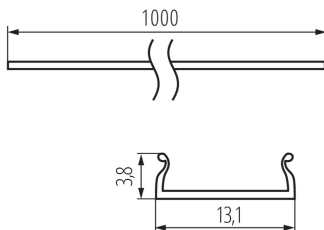

26584 SHADE-U H-W

Diffuseur de lumière pour profilés en aluminium

5905339265845

DONNÉES GÉNÉRALES:

Couleur: blanc

Longueur [mm]: 1000

CARACTÉRISTIQUES TECHNIQUES:

Matériau: matériau plastique

Matériau du diffuseur: matériau plastique

DONNÉES LOGISTIQUES:

Unité de mesure: set

Unité par emballage: 10

Unité par carton: 1

Conditionnement : 10

Poids unitaire net [g]: 180

Poids [g]: 472

Longueu carton emballage [cm]: 106

Largeur emballage unitaire [cm]: 6.5

Hauteur emballage unitaire [cm]: 6.5

Poids carton [kg]: 4.72

Largeur carton [cm]: 34

Hauteur carton [cm]: 14

Longueur carton [cm]: 107.5