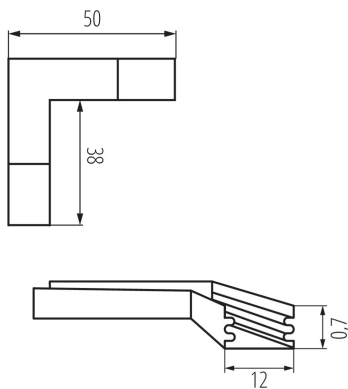

26604 CONNECT-L B

Diffuseur de lumière pour profilés en aluminium

5905339266040

DONNÉES GÉNÉRALES:

Couleur: aluminium

CARACTÉRISTIQUES TECHNIQUES:

Matériau: alliage en aluminium

DONNÉES LOGISTIQUES:

Unité par emballage: 10

Unité par carton: 1

Conditionnement : 10

Poids unitaire net [g]: 12

Poids [g]: 20.6

Longueu carton emballage [cm]: 10

Largeur emballage unitaire [cm]: 0.5

Hauteur emballage unitaire [cm]: 16.5

Poids carton [kg]: 0.206

Largeur carton [cm]: 10.5

Hauteur carton [cm]: 7

Longueur carton [cm]: 16

Volume carton [m³]: 0.001176