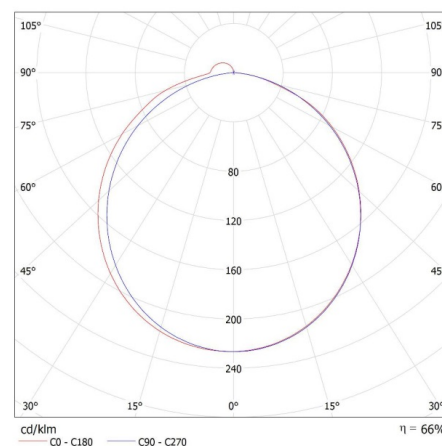

Luminaire: KANLUX S.A. (kat 26680) ASTEN LED IP44 8W-NW
Lamps: 1 x ASTEN 8W