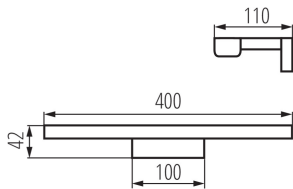

26680 ASTEN LED IP44 8W-NW

Luminaire mural LED