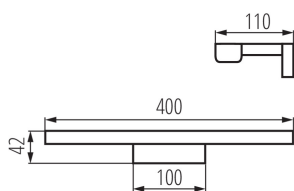

Luminaire mural LED

5905339266866

IP
44

Kanlux ASTEN LED est un luminaire mural de ligne qui sera parfait dans des pièces à humidité élevée (IP44). Nous pouvons l'installer sans crainte au-dessus du miroir de la salle de bain. La lampe possède des sources lumineuses intégrées à base de diodes LED SMD dont la durée de vie est d'au moins 25000 heures.

DONNÉES GÉNÉRALES:

Couleur: blanc

Mode d'installation: mural

Usage: intérieur

Distance minimale par rapport à l'objet éclairé: 0,1m

Compatibilité avec un variateur: non

Direction faisceau lumineux: bas

Longueur [mm]: 400

Largeur [mm]: 110

Hauteur [mm]: 42

Teneur en mercure: non

source LED: oui

CARACTÉRISTIQUES TECHNIQUES:

Tension nominale [V]: 220-240 AC

Fréquence nominale [Hz]: 50

Puissance maximale [W]: 8

Classe électrique: II

Matériau du diffuseur: matériau plastique

Type de diode: LED SMD

Flux lumineux [lm]: 690

Flux lumineux utile d'une source lumineuse Φ use [lm]:
980

Teinte lumière: blanche

Température de couleur proximale [K]: 4000

Constance des couleurs dans les ellipses de MacAdam:
 ≤ 6

Indice de rendu des couleurs: 80

Durée de vie [h]: 25000

Nombre de cycles on/off: ≥ 15000

Angle de vision [°]: X120/Y105

Efficacité lumineuse [lm/W]: 86

Plage de températures ambiantes[°C]: 5 $\div$ 30

Facteur de maintenance du flux lumineux en fin de durée de vie nominale[%]: L70B50

Matériau du boîtier: alliage en aluminium

Type de branchement: Connecteur à vis

Plage section de câble [mm²]: 0,75 $\div$ 1,5