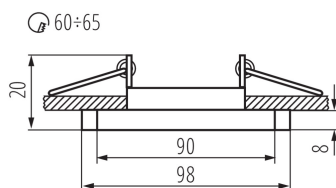

Anneau pour spot

5905339267146

Date of issue: 15.11.2022, 06:15

Nous nous réservons le droit d'apporter toute modification technique sans information préalable. Les données de ce contenu ne sont pas juridiquement contraignantes.

Photométrie : Résultats obtenus en testant un échantillon déterminé.

La large gamme de luminaires Kanlux MORTA permet la réalisation d'arrangements originaux dans chaque maison. Kanlux MORTA satisfera aux attentes de tous ceux qui apprécient les produits de haute qualité se caractérisant par un design attractif et original.

DONNÉES GÉNÉRALES:

Couleur: argent

Utilisation de lampes à protection renforcée: oui

Mode d'installation: à encastrer dans le plafond

Usage: intérieur

Distance minimale par rapport à l'objet éclairé: 0,5m

anneau décoratif sans douille céramique: oui

Produit non recouvrable par un matériau calorifuge: oui

Longueur [mm]: 98

Largeur [mm]: 90

Hauteur [mm]: 20

Orrifice de montage [mm]: Ø60-65

CARACTÉRISTIQUES TECHNIQUES:

Tension nominale [V]: 12 AC; 12 DC; 220-240 AC

Puissance maximale [W]: max 10

Classe électrique: II/III

Source de lumière: MR16/PAR16

Source de lumière incluse: non

Culot: Gx5,3/GU10

Plage de températures ambiantes[°C]: 5÷25

Matériau du boîtier: verre

Réglage du faisceau du luminaire: non

Degré IP: 20

DONNÉES LOGISTIQUES:

Unité par emballage: 50

Unité par carton: 1

Conditionnement : 50

Poids unitaire net [g]: 94

Poids [g]: 124

Longueu carton emballage [cm]: 10

Largeur emballage unitaire [cm]: 2.5

Hauteur emballage unitaire [cm]: 10

Poids carton [kg]: 6.2

Largeur carton [cm]: 21.5

Hauteur carton [cm]: 22

Longueur carton [cm]: 53

Volume carton [m³]: 0.025069