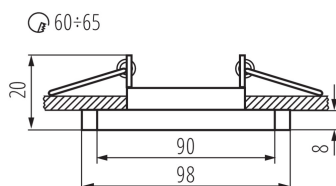

Anneau pour spot

5905339267153

La large gamme de luminaires Kanlux MORTA permet la réalisation d'arrangements originaux dans chaque maison. Kanlux MORTA satisfera aux attentes de tous ceux qui apprécient les produits de haute qualité se caractérisant par un design attractif et original.

DONNÉES GÉNÉRALES:

Couleur: noir

Utilisation de lampes à protection renforcée: oui

Mode d'installation: à encastrer dans le plafond

Usage: intérieur

Distance minimale par rapport à l'objet éclairé: 0,5m

anneau décoratif sans douille céramique: oui

Produit non recouvrable par un matériau calorifuge: oui

Longueur [mm]: 98

Largeur [mm]: 90

Hauteur [mm]: 20

Orrifice de montage [mm]: Ø60-65

CARACTÉRISTIQUES TECHNIQUES:

Tension nominale [V]: 12 AC; 12 DC; 220-240 AC

Puissance maximale [W]: max 10

Classe électrique: II/III

Source de lumière: MR16/PAR16

Source de lumière incluse: non

Culot: Gx5,3/GU10

Plage de températures ambiantes[°C]: 5÷25

Matériau du boîtier: verre

Réglage du faisceau du luminaire: non

Degré IP: 20

DONNÉES LOGISTIQUES:

Unité par emballage: 50

Unité par carton: 1

Conditionnement : 50

Poids unitaire net [g]: 94

Poids [g]: 124

Longueu carton emballage [cm]: 10

Largeur emballage unitaire [cm]: 2.5

Hauteur emballage unitaire [cm]: 10

Poids carton [kg]: 6.2

Largeur carton [cm]: 21.5

Hauteur carton [cm]: 22

Longueur carton [cm]: 53

Volume carton [m³]: 0.025069