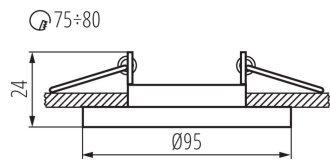

Anneau pour spot

INFORMATIONS COMPLÉMENTAIRES :

- Anneau décoratif sans douille céramique