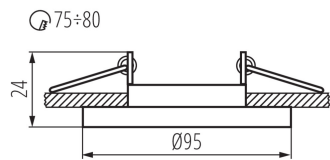

**anneau décoratif sans douille céramique:** oui

**Produit non recouvrable par un matériau calorifuge:** oui

**Hauteur [mm]:** 24

**Diamètre [mm]:** 95

**Orrifice de montage [mm]:** Ø75-80

**Hauteur emballage unitaire [cm]:** 11

**Poids carton [kg]:** 8.96

**Largeur carton [cm]:** 25

**Hauteur carton [cm]:** 24.5

**Longueur carton [cm]:** 56

**Volume carton [m³]:** 0.0343

Anneau pour spot