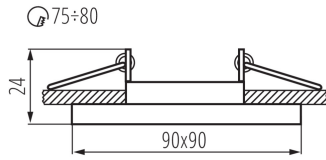

Produit non recouvrable par un matériau calorifuge: oui

Longueur [mm]: 90

Largeur [mm]: 90

Hauteur [mm]: 24

Orrifice de montage [mm]: Ø75-80

CARACTÉRISTIQUES TECHNIQUES:

Tension nominale [V]: 12 AC; 12 DC; 220-240 AC

Réglage du faisceau du luminaire [°]: 30

Degré IP: 20

DONNÉES LOGISTIQUES:

Unité par emballage: 50

Unité par carton: 1

Conditionnement : 50

Poids unitaire net [g]: 162

Poids [g]: 201.2

Longueu carton emballage [cm]: 11

Largeur emballage unitaire [cm]: 4.5

Hauteur emballage unitaire [cm]: 11

Poids carton [kg]: 10.06

Largeur carton [cm]: 25

Hauteur carton [cm]: 24.5

Longueur carton [cm]: 56

Anneau pour spot

Volume carton [m³]: 0.0343

INFORMATIONS COMPLÉMENTAIRES :

- Anneau décoratif sans douille céramique