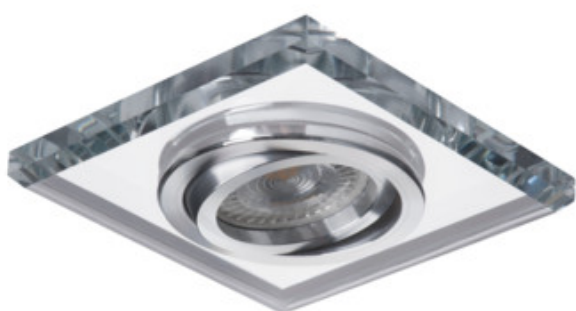

Anneau pour spot

5905339267184

DESIGN
unique

La large gamme de luminaires Kanlux MORTA permet la réalisation d'arrangements originaux dans chaque maison. Kanlux MORTA satisfera aux attentes de tous ceux qui apprécient les produits de haute qualité se caractérisant par un design attractif et original.

DONNÉES GÉNÉRALES:

Couleur: argent

Utilisation de lampes à protection renforcée: oui

Mode d'installation: à encastrer dans le plafond

Usage: intérieur

Distance minimale par rapport à l'objet éclairé: 0,5m

anneau décoratif sans douille céramique: oui

Produit non recouvrable par un matériau calorifuge: oui

Longueur [mm]: 90

Largeur [mm]: 90

Hauteur [mm]: 24

Orrifice de montage [mm]: Ø75-80

CARACTÉRISTIQUES TECHNIQUES:

Tension nominale [V]: 12 AC; 12 DC; 220-240 AC