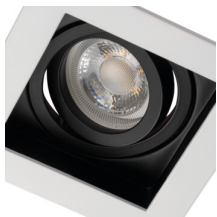

26720 ARET 1XMR16-W

Anneau pour spot

5905339267207

ARET 1XMR16-W

La gamme de luminaires Kanlux ARET sont des anneaux décoratifs, fabriqués en alliage d'aluminium et tôles d'acier. Ces points lumineux sont vendus sans boîtier : ils peuvent être associés à des boîtiers GZ10 ou GX5.3. Ceci permet d'adapter la source lumineuse au type d'installation prévu pour une pièce donnée. Les luminaires Kanlux ARET seront parfaits dans la fonction d'éclairage supplémentaire, aussi bien dans les habitations que dans des bars ou restaurants : partout où nous voulons accentuer un arrangement intéressant de la pièce ou mettre en évidence un élément.

DONNÉES GÉNÉRALES:

Couleur: blanc / noir

Utilisation de lampes à protection renforcée : oui

Mode d'installation : à encastrer dans le plafond

Usage: intérieur

Distance minimale par rapport à l'objet éclairé : 0,5m

anneau décoratif sans douille céramique : oui

Source de lumière remplaçable : oui

Produit non recouvrable par un matériau calorifuge : oui

Longueur [mm]: 100

Largeur [mm]: 100

Hauteur [mm]: 40

Orrifice de montage [mm]: 90x90