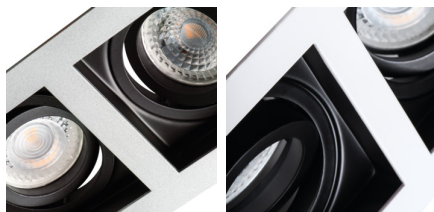

Anneau pour spot

5905339267207

La gamme de luminaires Kanlux ARET sont des anneaux décoratifs, fabriqués en alliage d'aluminium et tôles d'acier. Ces points lumineux sont vendus sans boîtier : ils peuvent être associés à des boîtiers GZ10 ou GX5.3. Ceci permet d'adapter la source lumineuse au type d'installation prévu pour une pièce donnée. Les luminaires Kanlux ARET seront parfaits dans la fonction d'éclairage supplémentaire, aussi bien dans les habitations que dans des bars ou restaurants : partout où nous voulons accentuer un arrangement intéressant de la pièce ou mettre en évidence un élément.