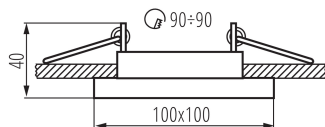

La gamme de luminaires Kanlux ARET sont des anneaux décoratifs, fabriqués en alliage d'aluminium et tôles d'acier. Ces points lumineux sont vendus sans boîtier : ils peuvent être associés à des boîtiers GZ10 ou GX5.3. Ceci permet d'adapter la source lumineuse au type d'installation prévu pour une pièce donnée. Les luminaires Kanlux ARET seront parfaits dans la fonction d'éclairage supplémentaire, aussi bien dans les habitations que dans des bars ou restaurants : partout où nous voulons accentuer un arrangement intéressant de la pièce ou mettre en évidence un élément.

DONNÉES GÉNÉRALES:

Couleur: blanc / noir

Utilisation de lampes à protection renforcée : oui

Mode d'installation : à encastrer dans le plafond

Usage: intérieur

Distance minimale par rapport à l'objet éclairé : 0,5m

anneau décoratif sans douille céramique : oui

Source de lumière remplaçable : oui

Produit non recouvrable par un matériau calorifuge : oui

Longueur [mm]: 100

Largeur [mm]: 100

Hauteur [mm]: 40

Orrifice de montage [mm]: 90x90

CARACTÉRISTIQUES TECHNIQUES:

Tension nominale [V]: 12 AC; 12 DC; 220-240 AC

Puissance maximale [W]: max 10

Classe électrique: II/III

Source de lumière: MR16/PAR16

Source de lumière incluse : non

Culot (Source de lumière): Gx5,3/GU10

Plage de températures ambiantes[°C]: 5÷25

Matériau du boîtier : alliage en aluminium

Réglage du faisceau du luminaire : dans un axe

Réglage du faisceau du luminaire [°]: 20

Degré IP: 20

DONNÉES LOGISTIQUES:

Unité de mesure: unité

Unité par emballage: 50

Unité par carton: 1

Conditionnement : 50

Poids unitaire net [g]: 150