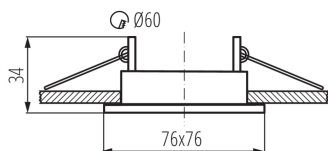

Anneau pour spot

5905339267269

Kanlux ALOR est une gamme riche en couleurs de points LED les plus demandés, d'un diamètre de 8,3 cm. Les points LED ne sont pas dotés de support en céramique. Il est possible de les utiliser avec des boîtiers compatibles avec les culots GU10 ou Gx5,3, ce qui permettra d'installer des sources lumineuses adaptées au projet.

**anneau décoratif sans douille céramique:** oui

**Produit non recouvrable par un matériau calorifuge:** oui

**Longueur [mm]:** 76

**Largeur [mm]:** 76

**Hauteur [mm]:** 34

**Orrifice de montage [mm]:** Ø60