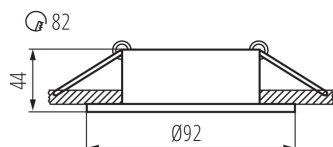

Anneau pour spot

5905339267368

Kanlux IVRI est une gamme d'anneaux de décoration, fabriqués en aluminium. Kanlux IVRI est expressif dans ses formes, il permet également de régler la direction de la lumière dans une gamme de 30 degrés.

DONNÉES GÉNÉRALES:

Couleur: blanc

Utilisation de lampes à protection renforcée: oui

Mode d'installation: à encastrer dans le plafond

Usage: intérieur

Distance minimale par rapport à l'objet éclairé: 0,5m

anneau décoratif sans douille céramique: oui

Produit non recouvrable par un matériau calorifuge: oui

Hauteur [mm]: 44

Diamètre [mm]: 92

Orrifice de montage [mm]: Ø83

CARACTÉRISTIQUES TECHNIQUES:

Tension nominale [V]: 12 AC; 12 DC; 220-240 AC

Puissance maximale [W]: max 10

Classe électrique: II/III

Source de lumière: MR16/PAR16

Source de lumière incluse: non

Culot: Gx5,3/GU10

Plage de températures ambiantes[°C]: 5÷25

Matériau du boîtier: alliage en aluminium

Réglage du faisceau du luminaire: dans un axe

Réglage du faisceau du luminaire [°]: 30

Degré IP: 20

DONNÉES LOGISTIQUES:

Unité par emballage: 50

Unité par carton: 1

Conditionnement : 50

Poids unitaire net [g]: 78

Poids [g]: 124.6

Longueur carton emballage [cm]: 10.5

Largeur emballage unitaire [cm]: 10.5

Hauteur emballage unitaire [cm]: 6.5

Poids carton [kg]: 6.23

Largeur carton [cm]: 23

Hauteur carton [cm]: 35

Longueur carton [cm]: 55

Volume carton [m³]: 0.044275