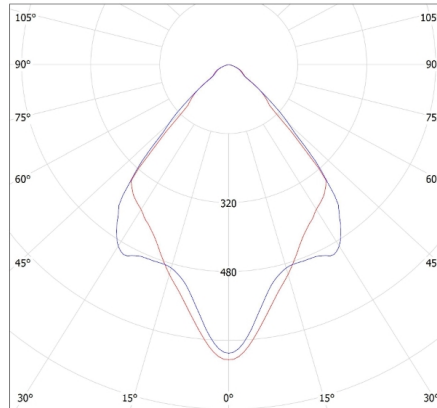

Anneau pour spot

Volume carton [m³]: 0.050616

INFORMATIONS COMPLÉMENTAIRES :

- Anneau décoratif sans douille céramique

KANLUX S.A. (kat 26738) APRILA DTO-W i PRO GU10 LED 7W / LDC (Polar)

Luminaire: KANLUX S.A. (kat 26738) APRILA DTO-W i PRO GU10 LED 7W
Lamps: 1 x PRO GU10 LED 7W-WW