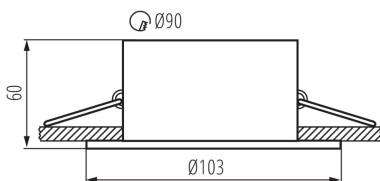

Anneau pour spot

5905339267382

Kanlux APRILA est une gamme d'anneaux blancs de décoration, fabriqués en aluminium. Kanlux APRILA a une forme arrondie et donne la possibilité de régler l'angle du flux lumineux dans une plage de 20 degrés. Il est possible d'utiliser les luminaires avec les boîtiers JDR ou MR-16, ce qui permettra d'installer des sources lumineuses adaptées au projet.

DONNÉES GÉNÉRALES:

Couleur: blanc mat

Utilisation de lampes à protection renforcée: oui

Mode d'installation: à encastrer dans le plafond

Usage: intérieur

Distance minimale par rapport à l'objet éclairé: 0,5m

anneau décoratif sans douille céramique: oui

Produit non recouvrable par un matériau calorifuge: oui

Hauteur [mm]: 60

Diamètre [mm]: 103

Orrifice de montage [mm]: Ø90

CARACTÉRISTIQUES TECHNIQUES:

Tension nominale [V]: 12 AC; 12 DC; 220-240 AC

Puissance maximale [W]: max 10

Classe électrique: II/III

Source de lumière: MR16/PAR16

Source de lumière incluse: non

Culot: Gx5,3/GU10

Plage de températures ambiantes[°C]: 5÷25

Matériau du boîtier: alliage en aluminium

Réglage du faisceau du luminaire: dans un axe

Réglage du faisceau du luminaire [°]: 20

Degré IP: 20

DONNÉES LOGISTIQUES:

Unité par emballage: 50

Unité par carton: 1

Conditionnement : 50

Poids unitaire net [g]: 120

Poids [g]: 157.2

Longueu carton emballage [cm]: 11.5

Largeur emballage unitaire [cm]: 11.5

Hauteur emballage unitaire [cm]: 7

Poids carton [kg]: 7.86

Largeur carton [cm]: 24

Hauteur carton [cm]: 37

Longueur carton [cm]: 57