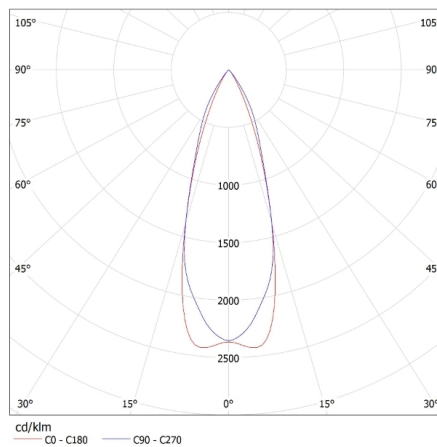

KANLUX S.A. (kat 26738) APRILA DTO-W i PRO GU10 LED 7WS3 / LDC (Polar)

Luminaire: KANLUX S.A. (kat 26738) APRILA DTO-W i PRO GU10 LED 7WS3
Lamps: 1 x PRO GU10 LED 7WS3-WW