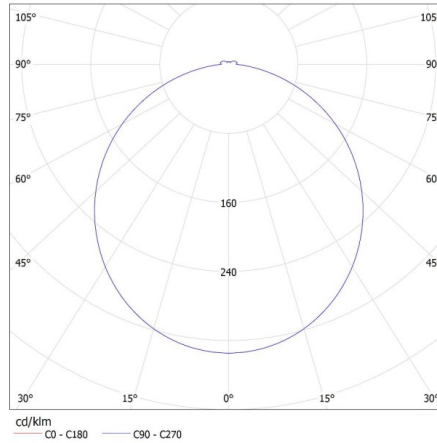

Puissance maximale [W]: 40

Classe électrique: II

Matériau du diffuseur: matériau plastique

Type de diode: LED SMD

Flux lumineux [lm]: 3600

Teinte lumière: blanche

Température de couleur proximale [K]: 4000

Constance des couleurs dans les ellipses de MacAdam:
≤6

Indice de rendu des couleurs: 80

Durée de vie [h]: 25000

Nombre de cycles on/off: ≥15000

Angle de vision [°]: 110

Efficacité lumineuse [lm/W]: 90

Plage de températures ambiantes[°C]: 5÷25

Type de diffuseur: opal

DONNÉES LOGISTIQUES:

Unité par emballage: 10
Unité par carton: 1
Conditionnement : 10
Nombre de pièces sur un niveau de palette: 20
Poids unitaire net [g]: 480
Poids [g]: 880
Longueu carton emballage [cm]: 62
Largeur emballage unitaire [cm]: 3
Hauteur emballage unitaire [cm]: 62
Poids carton [kg]: 8.8
Largeur carton [cm]: 34
Hauteur carton [cm]: 63.5
Longueur carton [cm]: 63.5
Volume carton [m³]: 0.137097

INFORMATIONS COMPLÉMENTAIRES :

- AVAR 62x62 destiné à des dimensions non-standard des systèmes pour plafonds (625mmx625mm)

KANLUX S.A. (kat 26770) AVAR 6060 40W-NW / Krzywa rozsyłu światła (biegunowo)

Oprawa: KANLUX S.A. (kat 26770) AVAR 6060 40W-NW
Lampy: 1 x AVAR 6060 40W-NW