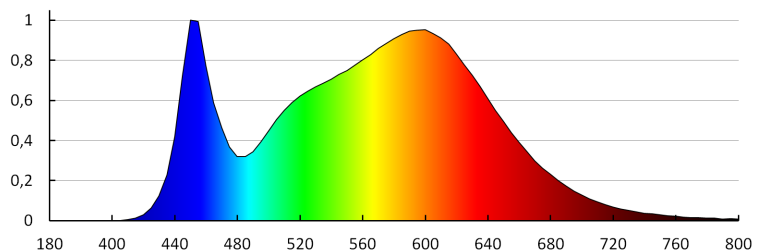

INFORMATIONS COMPLÉMENTAIRES :

- AVAR 62x62 destiné à des dimensions non-standard des systèmes pour plafonds (625mmx625mm)