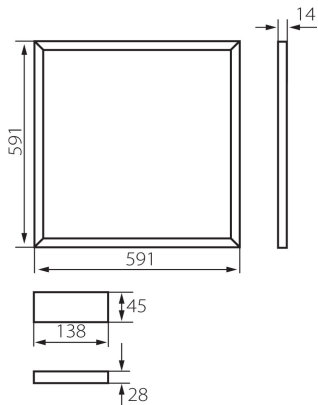

Alimentation incluse: oui

Longueur [mm]: 591

Largeur [mm]: 591

Hauteur [mm]: 14

source LED: oui

CARACTÉRISTIQUES TECHNIQUES:

Tension nominale [V]: 220-240 AC

Fréquence nominale [Hz]: 50

Matériau du boîtier: alliage en aluminium

Matériau du panneau/cadre: matériau plastique

Type de branchement: Connecteur de raccordement

Cadre lumineux LED

Plage section de câble [mm²]: 0,75
Temps de préchauffage de la lampe [s]: ≤1
Temps d'allumage de la lampe [s]: ≤0,5
Degré IP: 20

DONNÉES LOGISTIQUES:

Unité par emballage: 10
Unité par carton: 1
Conditionnement : 10
Nombre de pièces sur un niveau de palette: 20
Poids unitaire net [g]: 480
Poids [g]: 880
Longueu carton emballage [cm]: 62
Largeur emballage unitaire [cm]: 3
Hauteur emballage unitaire [cm]: 62
Poids carton [kg]: 8.8
Largeur carton [cm]: 34
Hauteur carton [cm]: 63.5
Longueur carton [cm]: 63.5
Volume carton [m³]: 0.137097

INFORMATIONS COMPLÉMENTAIRES :

- AVAR 62x62 destiné à des dimensions non-standard des systèmes pour plafonds (625mmx625mm)

KANLUX S.A. (kat 26770) AVAR 6060 40W-NW / Krzywa rozsyłu światła (biegunowo)

Oprawa: KANLUX S.A. (kat 26770) AVAR 6060 40W-NW
Lampy: 1 x AVAR 6060 40W-NW