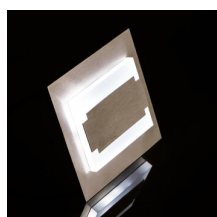

Luminaire LED pour marches escalier

5905339268433

Kanlux TERRA offre un design moderne lié à un effet d'éclairage attrayant. C'est une excellente solution pour éclairer les escaliers et les couloirs, ainsi que pour accentuer l'aménagement des pièces. La structure insolite du luminaire assure une répartition uniforme de la lumière. La version AV est dotée d'un bloc d'alimentation qui entre dans le boîtier, tandis que la version PIR possède un capteur de mouvement. Le capteur détecte le mouvement/déclenche l'allumage de la lumière indépendamment de l'intensité de la lumière dans l'entourage.

DONNÉES GÉNÉRALES:

encastré mural: oui

Couleur: blanc

Mode d'installation: encastré dans le mur

Usage: intérieur

Distance minimale par rapport à l'objet éclairé: 0,1m

Compatibilité avec un variateur: non

Longueur [mm]: 75

Classe électrique: III

Type de diode: LED SMD

Flux lumineux [lm]: 15

Teinte lumière: blanc froide

Température de couleur proximale [K]: 6500

Constance des couleurs dans les ellipses de MacAdam: ≤6

Indice de rendu des couleurs: 80