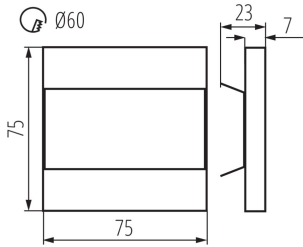

Largeur [mm]: 23

Hauteur [mm]: 75

Diamètre boîte de montage [?mm]: 60

Diamètre orifice de montage [mm]: 60

Source LED: oui

CARACTÉRISTIQUES TECHNIQUES:

Tension nominale [V]: 12 DC

Puissance maximale [W]: 0.8

Longueur du fil [cm]: 0.18

Temps de préchauffage de la lampe [s]: ≤1

Temps d'allumage de la lampe [s]: ≤0,5

26843 TERRA LED W-CW

Luminaire LED pour marches escalier

Degré IP: 20

DONNÉES LOGISTIQUES:

Unité de mesure: unité

Poids carton [kg]: 10.49

Largeur carton [cm]: 23.5

Hauteur carton [cm]: 34.5

Longueur carton [cm]: 63

Volume carton [m³]: 0.051077