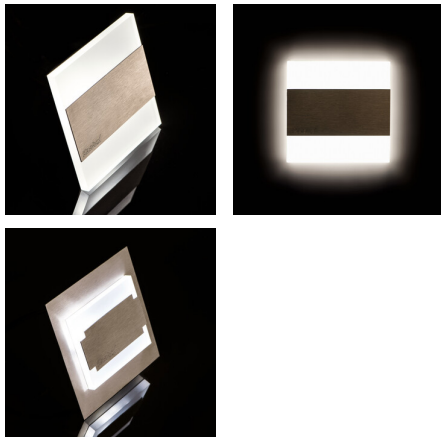

26848 TERRA LED B-NW

Luminaire LED pour marches escalier

5905339268488

Kanlux TERRA offre un design moderne lié à un effet d'éclairage attrayant. C'est une excellente solution pour éclairer les escaliers et les couloirs, ainsi que pour accentuer l'aménagement des pièces. La structure insolite du luminaire assure une répartition uniforme de la lumière. La version AV est dotée d'un bloc d'alimentation qui entre dans le boîtier, tandis que la version PIR possède un capteur de mouvement. Le capteur détecte le mouvement/déclenche l'allumage de la lumière indépendamment de l'intensité de la lumière dans l'entourage.

DONNÉES GÉNÉRALES:

encastré mural: oui

Couleur: noir

Mode d'installation: encastré dans le mur

Usage: intérieur

Distance minimale par rapport à l'objet éclairé: 0,1m

Compatibilité avec un variateur: non

Longueur [mm]: 75

Classe électrique: III

Type de diode: LED SMD

Flux lumineux [lm]: 14

Teinte lumière: blanche

Température de couleur proximale [K]: 4000

Constance des couleurs dans les ellipses de MacAdam: ≤6

Indice de rendu des couleurs: 80