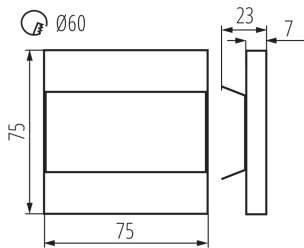

Largeur [mm]: 23

Hauteur [mm]: 75

Diamètre boîte de montage [?mm]: 60

Diamètre orifice de montage [mm]: 60

Source LED: oui

CARACTÉRISTIQUES TECHNIQUES:

Tension nominale [V]: 12 DC

Puissance maximale [W]: 0.8

Longueur du fil [cm]: 0.18

Temps de préchauffage de la lampe [s]: ≤1

Temps d'allumage de la lampe [s]: ≤0,5

26848 TERRA LED B-NW

Luminaire LED pour marches escalier

Degré IP: 20

DONNÉES LOGISTIQUES:

Unité de mesure: unité

Unité par emballage: 100

Unité par carton: 1

Conditionnement : 100

Poids unitaire net [g]: 84

Poids [g]: 104.9

Longueur carton emballage [cm]: 11

Largeur emballage unitaire [cm]: 2.5

Hauteur emballage unitaire [cm]: 16.5

Poids carton [kg]: 10.49

Largeur carton [cm]: 23.5

Hauteur carton [cm]: 34.5

Longueur carton [cm]: 23.5

Volume carton [m³]: 0.019053