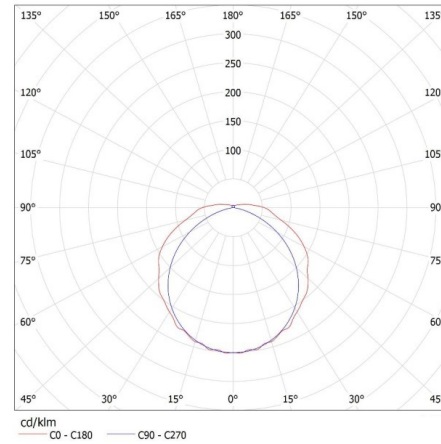

Hauteur carton [cm]: 32.5

Longueur carton [cm]: 128

Volume carton [m³]: 0.12272

KANLUX S.A. (kat 26961) MEBA 4LED 2X120 PS + GLASSv4 / LDC (Polar)