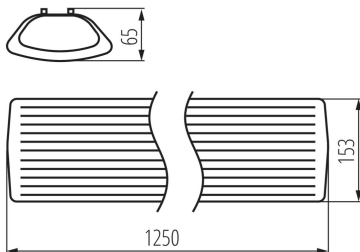

**Longueur [mm]:** 1250

**Largeur [mm]:** 153

**Hauteur [mm]:** 65

### DONNÉES LOGISTIQUES:

**Unité de mesure:** unité

**Unité par emballage:** 8

**Unité par carton:** 1

**Conditionnement :** 8

**Poids unitaire net [g]:** 1200

**Poids [g]:** 1620

**Longueu carton emballage [cm]:** 127

**Largeur emballage unitaire [cm]:** 15.5

**Hauteur emballage unitaire [cm]:** 7

**Poids carton [kg]:** 12.96

**Largeur carton [cm]:** 29.5