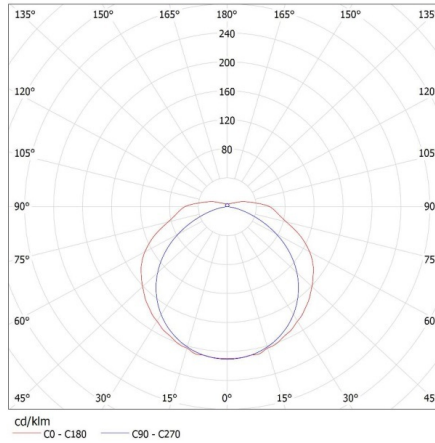

26961 MEBA 4LED 2X120 PS

Luminaire profilés linéaire pour tubes LED T8