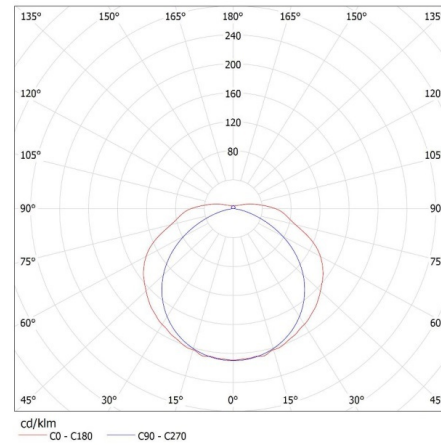

KANLUX S.A. (kat 26961) MEBA 4LED 2X120 PS + GLASSv2 / LDC (Polar)

KANLUX S.A. (kat 26961) MEBA 4LED 2X120 PS + GLASSv3 / LDC (Polar)