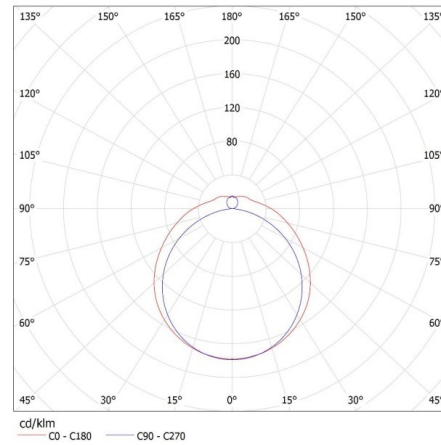

KANLUX S.A. (kat 26964) MEBA 4LED 2X120 OP PS + GLASSv2 / LDC (Polar)

KANLUX S.A. (kat 26964) MEBA 4LED 2X120 OP PS + GLASSv3 / LDC (Polar)