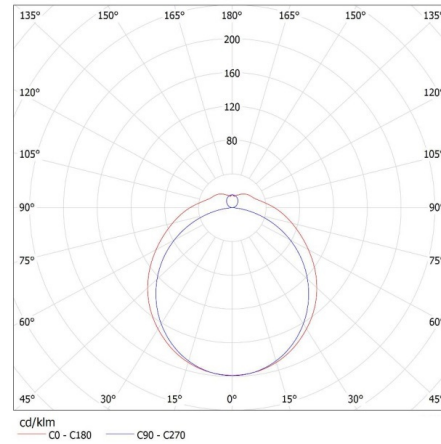

Hauteur carton [cm]: 32.5

Longueur carton [cm]: 128

Volume carton [m³]: 0.12272

KANLUX S.A. (kat 26964) MEBA 4LED 2X120 OP PS + GLASSv4 / LDC (Polar)