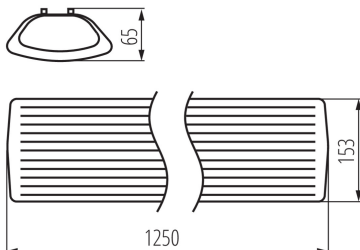

DONNÉES GÉNÉRALES:

Couleur: blanc

Mode d'installation: saillie

Usage: intérieur

Distance minimale par rapport à l'objet éclairé: 0,5m

Alimentation pour lampes tubes LED T8 : unilatéral

Longueur [mm]: 1250

Largeur [mm]: 153

Degré IP: 20

DONNÉES LOGISTIQUES:

Unité de mesure: unité

Unité par emballage: 8

Unité par carton: 1

Conditionnement : 8

Poids unitaire net [g]: 1200

Poids [g]: 1620

Longueu carton emballage [cm]: 127

Largeur emballage unitaire [cm]: 15.5

Hauteur emballage unitaire [cm]: 7

Poids carton [kg]: 12.96

Largeur carton [cm]: 29.5

26964 MEBA 4LED 2X120 OP PS

Luminaire profilés linéaire pour tubes LED T8

Hauteur carton [cm]: 32.5

Longueur carton [cm]: 128

Volume carton [m³]: 0.12272

KANLUX S.A. (kat 26964) MEBA 4LED 2X120 OP PS + GLASSv4 / LDC (Polar)

Luminaire: KANLUX S.A. (kat 26964) MEBA 4LED 2X120 OP PS + GLASSv4
Lamps: 2 x T8 LED GLASSv4 18W-NW