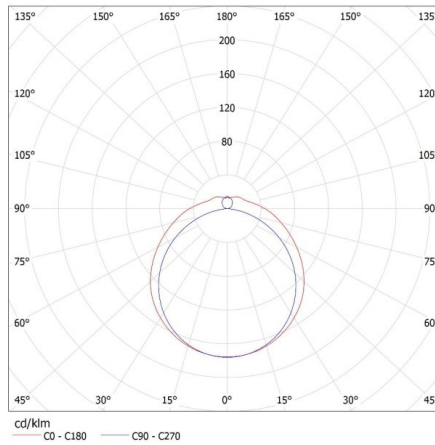

26964 MEBA 4LED 2X120 OP PS

Luminaire profilés linéaire pour tubes LED T8

Luminaire: KANLUX S.A. (kat 26964) MEBA 4LED 2X120 OP PS + GLASSv2
Lamps: 2 x T8 LED GLASSv2 18W-WW