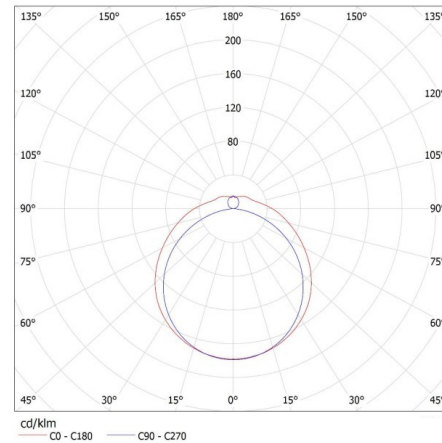

KANLUX S.A. (kat 26965) MEBA 4LED 2X150 OP PS + GLASSv2 / LDC (Polar)

KANLUX S.A. (kat 26965) MEBA 4LED 2X150 OP PS + GLASSv3 / LDC (Polar)