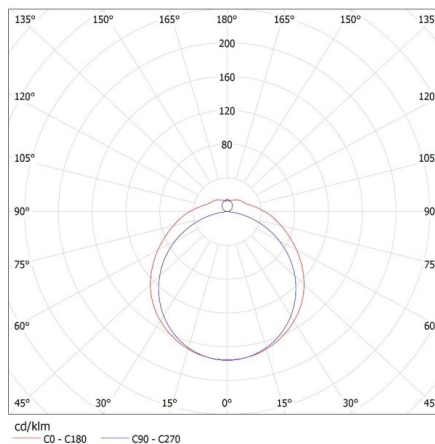

26965 MEBA 4LED 2X150 OP PS

Luminaire profilés linéaire pour tubes LED T8