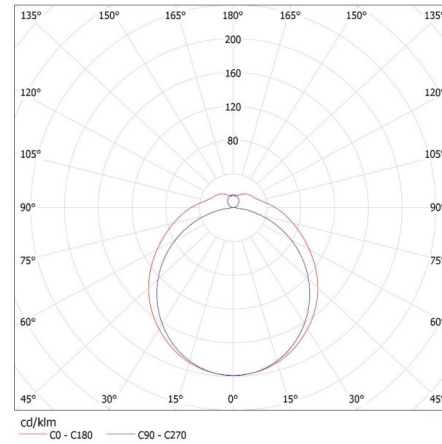

Hauteur carton [cm]: 32.5

Longueur carton [cm]: 158

Volume carton [m³]: 0.151483

KANLUX S.A. (kat 26965) MEBA 4LED 2X150 OP PS + GLASSv4 / LDC (Polar)