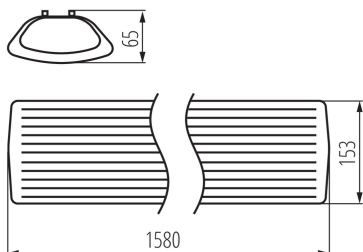

**Longueur [mm]:** 1580

**Largeur [mm]:** 153

**Hauteur [mm]:** 65

### DONNÉES LOGISTIQUES:

**Unité de mesure:** unité

**Unité par emballage:** 8

**Unité par carton:** 1

**Conditionnement :** 8

**Poids unitaire net [g]:** 1544

**Poids [g]:** 2051.67

**Longueu carton emballage [cm]:** 157

**Largeur emballage unitaire [cm]:** 15.5

**Hauteur emballage unitaire [cm]:** 7

**Poids carton [kg]:** 16.41336

**Largeur carton [cm]:** 29.5