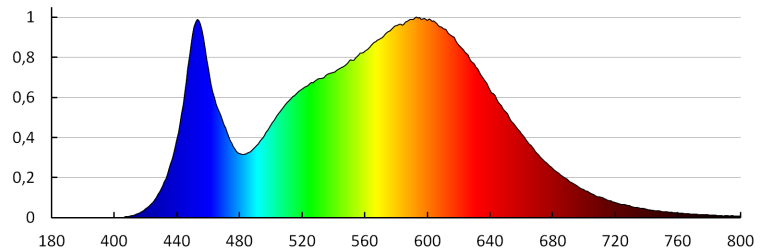

DONNÉES LOGISTIQUES:

Unité par emballage: 12

Conditionnement : 12

Poids unitaire net [g]: 560

Poids [g]: 664.17

Longueu carton emballage [cm]: 127.5

Largeur emballage unitaire [cm]: 5.5

Hauteur emballage unitaire [cm]: 4

Poids carton [kg]: 7.97004

Largeur carton [cm]: 17

Hauteur carton [cm]: 18.5

Longueur carton [cm]: 130

Volume carton [m³]: 0.040885

KANLUX S.A. (kat 27115) TP SLIM LED 40W-NW / LDC (Polar)