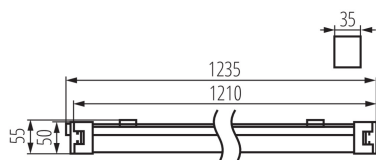

27115 TP SLIM LED 40W-NW

Luminaire profilés linéaire LED

5905339271150

up to

110 $\frac{\text{lm}}{\text{W}}$

Kanlux TP SLIM LED est un petit luminaire étanche qui peut être installé en saillie ou en suspension. La facilité de l'installation est assurée par les supports réglés et des raccords rapides. Grâce au degré d'étanchéité IP65 et à la résistance aux impacts IK 08, il est possible d'utiliser le luminaire dans des endroits comme : les halls industriels, les entrepôts, des parcs de stationnement et des garages.

DONNÉES GÉNÉRALES:

Couleur: blanc
Mode d'installation: saillie, mural
Usage: intérieur - extérieur
Distance minimale par rapport à l'objet éclairé: 0,5m
Compatibilité avec un variateur: non
Longueur [mm]: 1235
Largeur [mm]: 35
Hauteur [mm]: 55
source LED: oui

Luminaire profilés linéaire LED

DONNÉES LOGISTIQUES:

Unité par emballage: 12

Conditionnement : 12

Poids unitaire net [g]: 560

Poids [g]: 664.17

Longueu carton emballage [cm]: 127.5

Largeur emballage unitaire [cm]: 5.5

Hauteur emballage unitaire [cm]: 4

Poids carton [kg]: 7.97004

Largeur carton [cm]: 17

Hauteur carton [cm]: 18.5

Longueur carton [cm]: 130

Volume carton [m³]: 0.040885

KANLUX S.A. (kat 27115) TP SLIM LED 40W-NW / LDC (Polar)