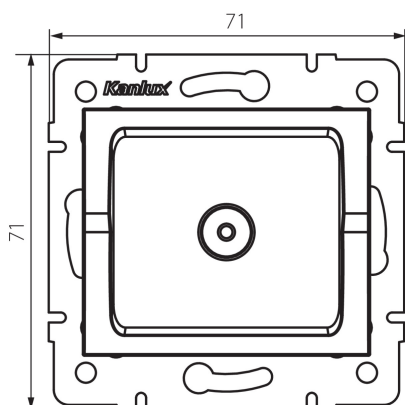

27128 LOGI 02-1301-043 sr

Prise d'antenne type F

5905339271280

DONNÉES GÉNÉRALES:

Couleur: argent

Mode d'installation: encastré dans le mur

Largeur [mm]: 69

Hauteur [mm]: 64

Diamètre du boîtier de montage: 60

CARACTÉRISTIQUES TECHNIQUES:

Plastique: ABS

DONNÉES LOGISTIQUES:

Unité par emballage: 10

Unité par carton: 10

Conditionnement : 120

Poids unitaire net [g]: 56

Poids [g]: 67.08

Longueu carton emballage [cm]: 11.5

Largeur emballage unitaire [cm]: 4

Hauteur emballage unitaire [cm]: 14

Poids carton [kg]: 8.0496

Largeur carton [cm]: 23

Hauteur carton [cm]: 32

Longueur carton [cm]: 44