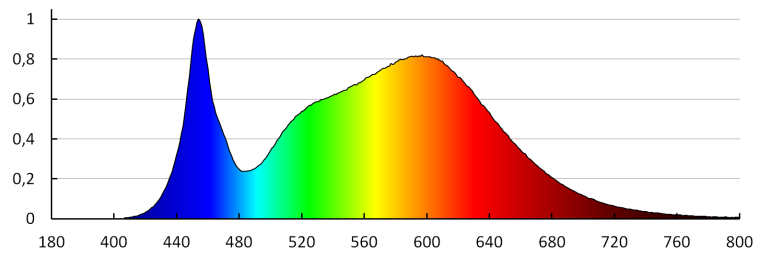

INFORMATIONS COMPLÉMENTAIRES :

- Une garantie de 5 ans accordée conformément aux termes de la déclaration de garantie disponible sur le site d'Internet