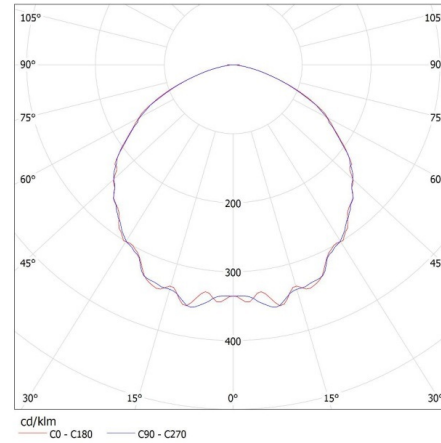

Luminaire LED high bay

KANLUX S.A. (kat 27156+33194+33197) HB PRO LED HI 150W-NW + LENS 120D + GRID / LDC (Polar)

Luminaire: KANLUX S.A. (kat 27156+33194+33197) HB PRO LED HI 150W-NW + LENS 120D + GRID
Lamps: 1 x HB PRO LED HI 150W-NW

ACCESSOIRES

33193

HBPH LENS 120D 100W

Lentille 120 degrés pour le luminaire HB PRO HI 100W, Lentille HBPH 120D 100W (33193)

33194

HBPH LENS 120D 150W

Lentille 120 degrés pour le luminaire HB PRO HI 150W, HBPH LENS 120D 150W (33194)

33195

HBPH LENS 120D 200W

Lentille 120 degrés pour le luminaire HB PRO HI 200W, HBPH LENS 120D 200W (33195)

33190

HBPH LENS 50D 100W

Lentille 50 degrés pour le luminaire HB PRO HI 100W, HBPH LENS 50D 100W (33190)