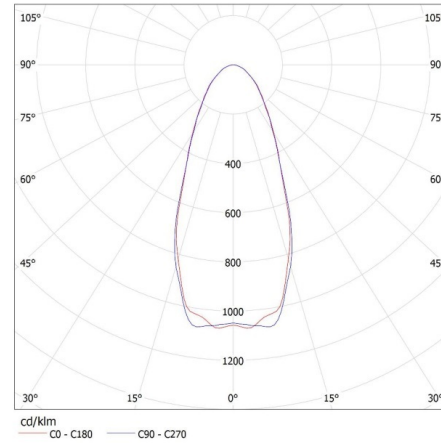

27156 HB PRO LED HI 150W-NW

Luminaire LED high bay

KANLUX S.A. (kat 27156+33191+33197) HB PRO LED HI 150W-NW + LENS 50D + GRID / LDC (Polar)

Luminaire: KANLUX S.A. (kat 27156+33191+33197) HB PRO LED HI 150W-NW + LENS 50D + GRID
Lamps: 1 x HB PRO LED HI 150W-NW