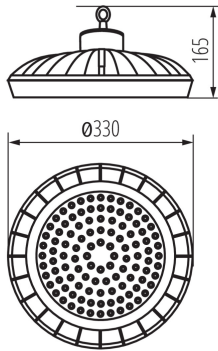

Luminaire LED high bay