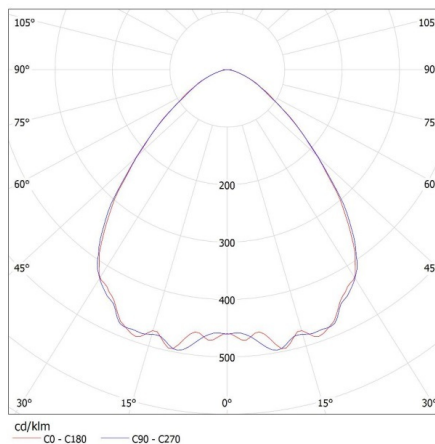

27156 HB PRO LED HI 150W-NW

Luminaire LED high bay

KANLUX S.A. (kat 27156+33197) HB PRO LED HI 150W-NW + GRID / LDC (Polar)