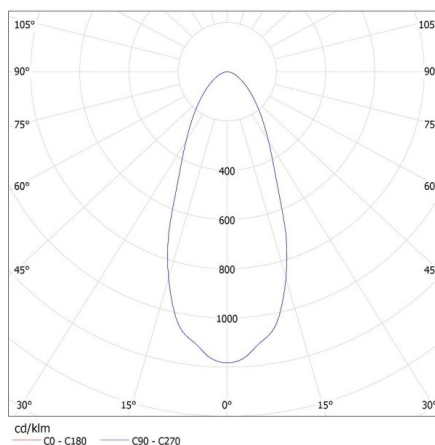

KANLUX S.A. (kat 27156+33191) HB PRO LED HI 150W-NW + LENS 50D / LDC (Polar)