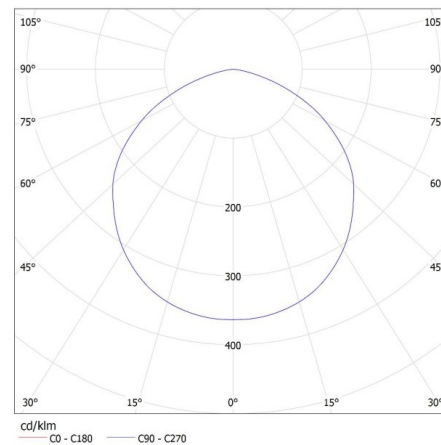

KANLUX S.A. (kat 27156+33194) HB PRO LED HI 150W-NW + LENS 120D / LDC (Polar)

Luminaire: KANLUX S.A. (kat 27156+33194) HB PRO LED HI 150W-NW + LENS 120D
Lamps: 1 x HB PRO LED HI 150W-NW