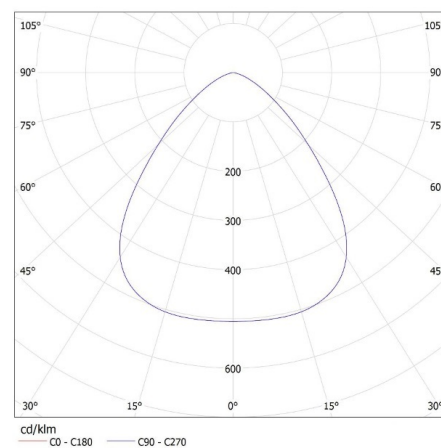

KANLUX S.A. (kat 27156+33197) HB PRO LED HI 150W-NW + GRID / LDC (Polar)

KANLUX S.A. (kat 27156) HB PRO LED HI 150W-NW / LDC (Polar)