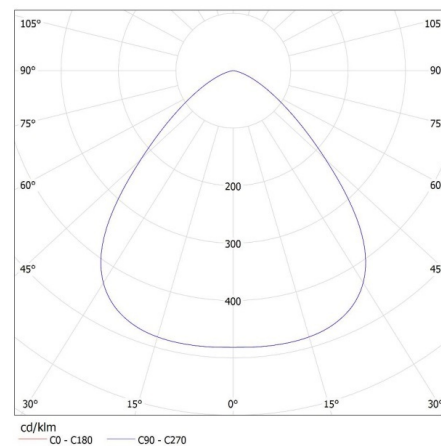

KANLUX S.A. (kat 27157+33198) HB PRO LED HI 200W-NW + GRID / LDC (Polar)

KANLUX S.A. (kat 27157) HB PRO LED HI 200W-NW / LDC (Polar)