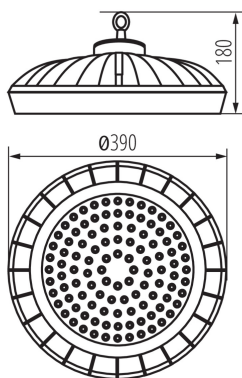

27157 HB PRO LED HI 200W-NW

Luminaire LED high bay

5905339271570

DONNÉES GÉNÉRALES:

Couleur: noir
Mode d'installation: saillie
Usage: intérieur - extérieur
Distance minimale par rapport à l'objet éclairé: 1m
Compatibilité avec un variateur: non
Hauteur [mm]: 180
Diamètre [mm]: 390
Source LED: oui

CARACTÉRISTIQUES TECHNIQUES:

Tension nominale [V]: 220-240 AC
Fréquence nominale [Hz]: 50
Puissance maximale [W]: 200
Classe électrique: I
Type de diode: LED SMD
Flux lumineux [lm]: 28000
Flux lumineux utile d'une source lumineuse Φ use [lm]: 30800
Flux lumineux utile d'une source lumineuse Φ use [lm]: dans sphère (360°)
Teinte lumière: blanche
Température de couleur proximale [K]: 4000
Constance des couleurs dans les ellipses de MacAdam: ≤ 6
Indice de rendu des couleurs: 80
Durée de vie [h]: 30000
Facteur de maintenance du flux lumineux en fin de durée de vie nominale: L70B50
Nombre de cycles on/off: ≥ 15000
Angle de vision [°]: 90
Efficacité lumineuse [lm/W]: 140
Plage de températures ambiantes [°C]: -20÷40
Matériau du boîtier: alliage en aluminium
Matériau vitre de protection: matériau plastique
Type de branchement: Connecteur a vis
Temps de préchauffage de la lampe [s]: ≤ 1
Temps d'allumage de la lampe [s]: $\leq 0,5$
Degré IK: 08
Degré IP: 65

DONNÉES LOGISTIQUES:

Unité de mesure: unité
Unité par emballage: 1
Unité par carton: 1

Luminaire LED high bay

Conditionnement : 1

Poids unitaire net [g]: 3474

Poids [g]: 4050

Longueu carton emballage [cm]: 41

Largeur emballage unitaire [cm]: 41

Hauteur emballage unitaire [cm]: 17

Poids carton [kg]: 4.05

Largeur carton [cm]: 41

Hauteur carton [cm]: 17

Longueur carton [cm]: 41

Volume carton [m³]: 0.028577

INFORMATIONS COMPLÉMENTAIRES :