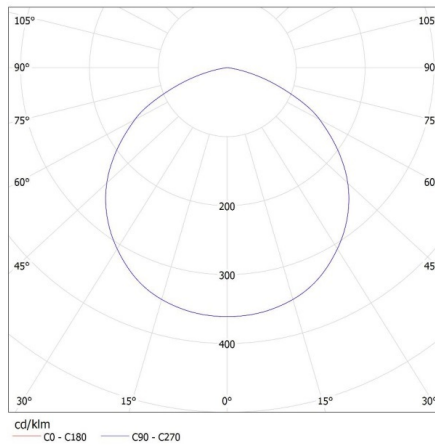

KANLUX S.A. (kat 27157+33195) HB PRO LED HI 200W-NW + LENS120D / LDC (Polar)