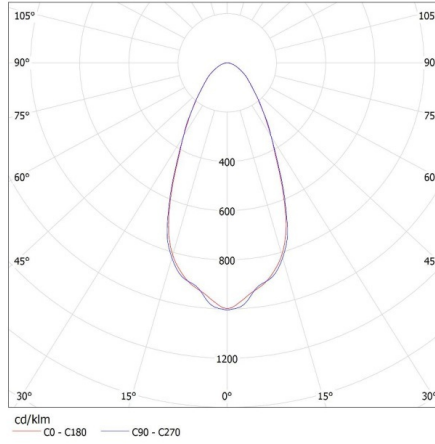

27157 HB PRO LED HI 200W-NW

Luminaire LED high bay

KANLUX S.A. (kat 27157+33192+33198) HB PRO LED HI 200W-NW + LENS50D + GRID / LDC (Polar)

Luminaire: KANLUX S.A. (kat 27157+33192+33198) HB PRO LED HI 200W-NW + LENS50D + GRID
Lamps: 1 x HB PRO LED HI 200W-NW