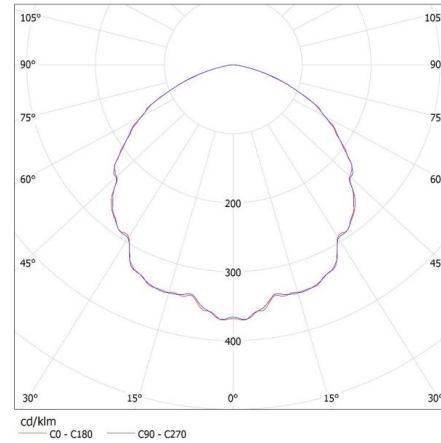

Luminaire LED high bay

KANLUX S.A. (kat 27157+33195+33198) HB PRO LED HI 200W-NW + LENS120D + GRID / LDC (Polar)

Luminaire: KANLUX S.A. (kat 27157+33195+33198) HB PRO LED HI 200W-NW + LENS120D + GRID
Lamps: 1 x HB PRO LED HI 200W-NW

ACCESSOIRES

33193

HBPH LENS 120D 100W

Lentille 120 degrés pour le luminaire HB PRO HI 100W, Lentille HBPH 120D 100W (33193)

33194

HBPH LENS 120D 150W

Lentille 120 degrés pour le luminaire HB PRO HI 150W, HBPH LENS 120D 150W (33194)

33195

HBPH LENS 120D 200W

Lentille 120 degrés pour le luminaire HB PRO HI 200W, HBPH LENS 120D 200W (33195)

33190

HBPH LENS 50D 100W

Lentille 50 degrés pour le luminaire HB PRO HI 100W, HBPH LENS 50D 100W (33190)