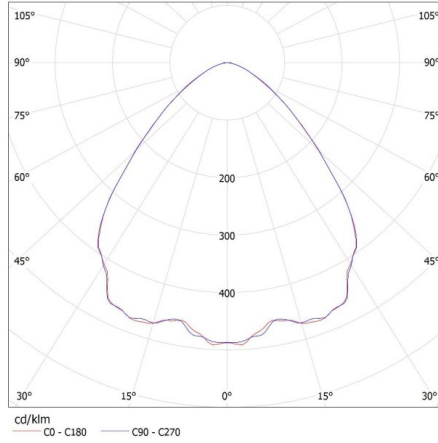

27157 HB PRO LED HI 200W-NW

Luminaire LED high bay

Luminaire: KANLUX S.A. (kat 27157+33198) HB PRO LED HI 200W-NW + GRID
Lamps: 1 x HB PRO LED HI 200W-NW