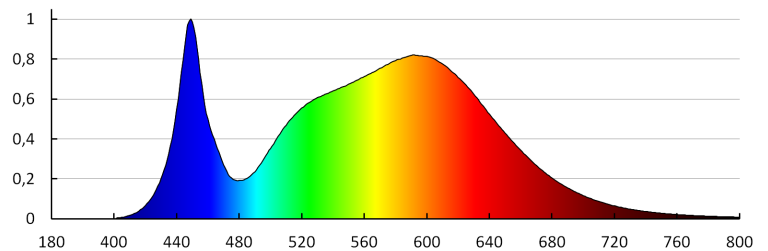

INFORMATIONS COMPLÉMENTAIRES :

- Une garantie de 5 ans accordée conformément aux termes de la déclaration de garantie disponible sur le site d'Internet