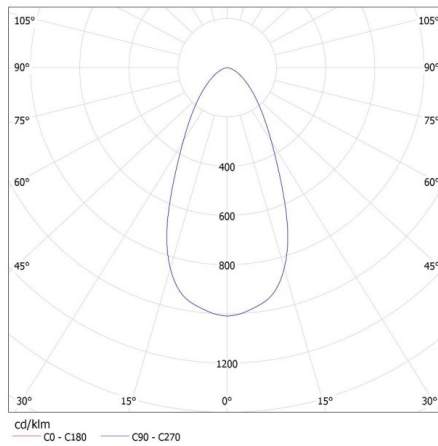

KANLUX S.A. (kat 27157+33192) HB PRO LED HI 200W-NW + LENS50D / LDC (Polar)

Luminaire: KANLUX S.A. (kat 27157+33192) HB PRO LED HI 200W-NW + LENS50D
Lamps: 1 x HB PRO LED HI 200W-NW