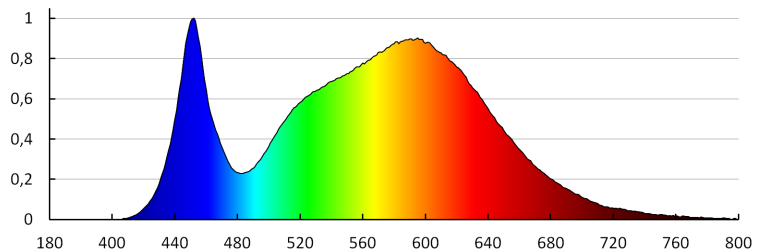

DONNÉES LOGISTIQUES:

Unité par emballage: 10

Unité par carton: 1

Conditionnement : 10

Poids unitaire net [g]: 734

Poids [g]: 942

Longueu carton emballage [cm]: 30.5

Largeur emballage unitaire [cm]: 3

Hauteur emballage unitaire [cm]: 34

Poids carton [kg]: 9.42

Largeur carton [cm]: 32

Hauteur carton [cm]: 36

Longueur carton [cm]: 32.5

Volume carton [m³]: 0.03744

KANLUX S.A. (kat 27220) ROUNDA V2LED24W-NW-SN / LDC (Polar)