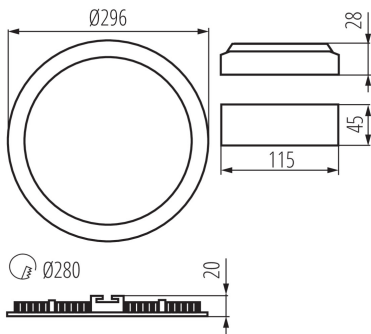

27220 ROUNDA V2LED24W-NW-SN

Luminaire de type downlight