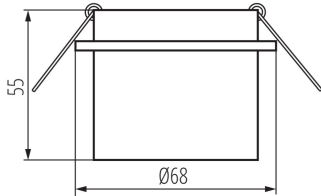

### DONNÉES LOGISTIQUES:

**Unité de mesure:** unité

**Unité par emballage:** 100

**Unité par carton:** 1

**Conditionnement:** 100

**Poids unitaire net [g]:** 74

**Poids [g]:** 101.9

**Longueur carton emballage [cm]:** 7

**Largeur emballage unitaire [cm]:** 7

**Hauteur emballage unitaire [cm]:** 7

**Poids carton [kg]:** 10.19

**Largeur carton [cm]:** 38

Anneau pour spot

Hauteur carton [cm]: 31

Longueur carton [cm]: 39

Volume carton [m<sup>3</sup>]: 0.045942