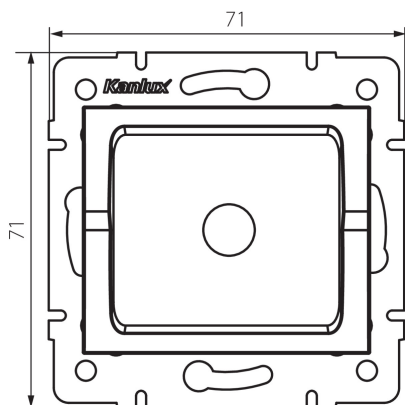

27341 LOGI 02-1600-003 kr

Obturbateur

5905339273413

DONNÉES GÉNÉRALES:

Couleur: crème

Largeur [mm]: 71

Hauteur [mm]: 71

CARACTÉRISTIQUES TECHNIQUES:

Plastique: ABS

Degré IP: 20

DONNÉES LOGISTIQUES:

Unité par emballage: 10

Unité par carton: 10

Conditionnement : 120

Poids unitaire net [g]: 48

Poids [g]: 59.17

Longueu carton emballage [cm]: 12

Largeur emballage unitaire [cm]: 4

Hauteur emballage unitaire [cm]: 15

Poids carton [kg]: 7.1004

Largeur carton [cm]: 23

Hauteur carton [cm]: 32

Longueur carton [cm]: 44

Volume carton [m³]: 0.032384