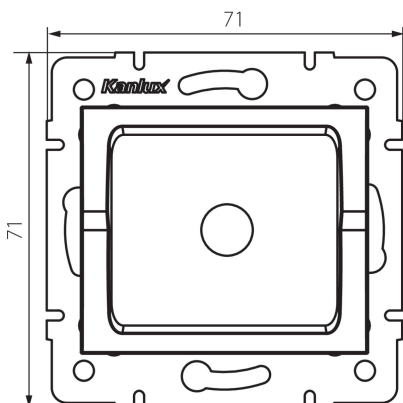

27342 LOGI 02-1600-041 gr

Obturbateur

5905339273420

DONNÉES GÉNÉRALES:

Couleur: graphite

Largeur [mm]: 71

Hauteur [mm]: 71

CARACTÉRISTIQUES TECHNIQUES:

Plastique: ABS

Degré IP: 20

DONNÉES LOGISTIQUES:

Unité par emballage: 10

Unité par carton: 10

Conditionnement : 120

Poids unitaire net [g]: 48

Poids [g]: 59.17

Longueu carton emballage [cm]: 12

Largeur emballage unitaire [cm]: 4

Hauteur emballage unitaire [cm]: 15

Poids carton [kg]: 7.1004

Largeur carton [cm]: 23

Hauteur carton [cm]: 32

Longueur carton [cm]: 44

Volume carton [m³]: 0.032384