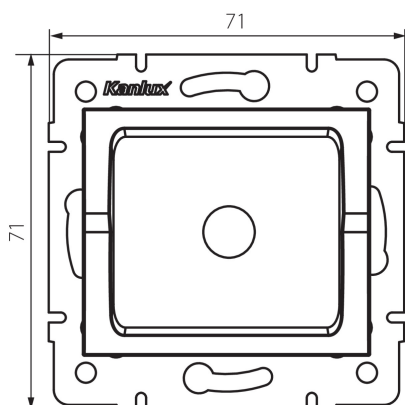

27343 LOGI 02-1600-043 sr

Obturbateur

5905339273437

DONNÉES GÉNÉRALES:

Couleur: argent

Largeur [mm]: 71

Hauteur [mm]: 71

CARACTÉRISTIQUES TECHNIQUES:

Plastique: ABS

Degré IP: 20

DONNÉES LOGISTIQUES:

Unité par emballage: 10

Unité par carton: 10

Conditionnement : 120

Poids unitaire net [g]: 48

Poids [g]: 59.17

Longueu carton emballage [cm]: 12

Largeur emballage unitaire [cm]: 4

Hauteur emballage unitaire [cm]: 15

Poids carton [kg]: 7.1004

Largeur carton [cm]: 23

Hauteur carton [cm]: 32

Longueur carton [cm]: 44

Volume carton [m³]: 0.032384