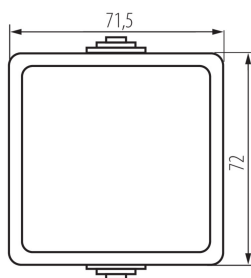

### DONNÉES GÉNÉRALES:

**Couleur:** noir

**Mode d'installation:** mural

**Rétroéclairage:** ne s'applique pas

**Longueur [mm]:** 72

**Hauteur [mm]:** 72

### CARACTÉRISTIQUES TECHNIQUES:

**Tension nominale [V]:** 250 AC

**Matériel des embouts d'extrémité de câble :** CuZn70

**Type de connexion:** Connecteur à vis

**Plastique:** ABS

**Nombre de leviers:** 1

**Courant nominal [AX]:** 10

### DONNÉES LOGISTIQUES:

**Unité par emballage:** 10

**Unité par carton:** 10

**Conditionnement :** 100

**Poids unitaire net [g]:** 82

**Poids [g]:** 101.3

**Longueur carton emballage [cm]:** 7

**Largeur emballage unitaire [cm]:** 5.5

**Hauteur emballage unitaire [cm]:** 8.5

**Poids carton [kg]:** 10.13

**Largeur carton [cm]:** 31

**Hauteur carton [cm]:** 33.5

**Longueur carton [cm]:** 50

**Volume carton [m³]:** 0.051925