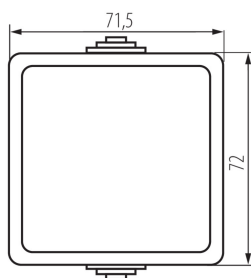

27353 TEKNO 05-1021-141 cz

Interrupteur de contact

5905339273536

DONNÉES GÉNÉRALES:

Couleur: noir

Mode d'installation: mural

Rétroéclairage: ne s'applique pas

Longueur [mm]: 72

Hauteur [mm]: 72

CARACTÉRISTIQUES TECHNIQUES:

Tension nominale [V]: 250 AC

Matériel des embouts d'extrémité de câble : CuZn70

Type de connexion: Connecteur à vis

Plastique: ABS

Nombre de leviers: 1

Courant nominal [AX]: 10

Degré IP: 54

DONNÉES LOGISTIQUES:

Unité par emballage: 10

Unité par carton: 10

Conditionnement : 100

Poids unitaire net [g]: 82

Poids [g]: 101.2

Longueur carton emballage [cm]: 7

Largeur emballage unitaire [cm]: 5.5

Hauteur emballage unitaire [cm]: 8.5

Poids carton [kg]: 10.12

Largeur carton [cm]: 31

Hauteur carton [cm]: 33.5

Longueur carton [cm]: 50

Volume carton [m³]: 0.051925