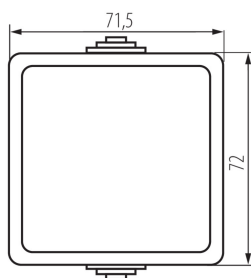

27354 TEKNO 05-1050-141 cz

Interrupteur pour cage d'escalier

5905339273543

DONNÉES GÉNÉRALES:

Couleur: noir
Mode d'installation: mural
Rétroéclairage: ne s'applique pas
Longueur [mm]: 72
Hauteur [mm]: 72

CARACTÉRISTIQUES TECHNIQUES:

Tension nominale [V]: 250 AC
Matériel des embouts d'extrémité de câble : CuZn70
Type de connexion: Connecteur a vis
Plastique: ABS
Courant nominal [AX]: 10
Degré IP: 54

DONNÉES LOGISTIQUES:

Unité par emballage: 10
Unité par carton: 10
Conditionnement : 100
Poids unitaire net [g]: 84
Poids [g]: 102.9
Longueu carton emballage [cm]: 7
Largeur emballage unitaire [cm]: 5.5
Hauteur emballage unitaire [cm]: 8.5
Poids carton [kg]: 10.29
Largeur carton [cm]: 31
Hauteur carton [cm]: 33.5
Longueur carton [cm]: 50
Volume carton [m³]: 0.051925