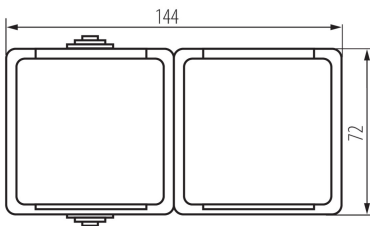

27356 TEKNO 05-1254-141 cz

Prise de courant française avec double protection de contacts

5905339273567

DONNÉES GÉNÉRALES:

Couleur: noir
Mode d'installation: mural
Protection des contacts: oui
Longueur [mm]: 144
Hauteur [mm]: 72
Nombre de prises: 2

CARACTÉRISTIQUES TECHNIQUES:

Tension nominale [V]: 250 AC
Courant nominal [A]: 16
Classe électrique: I
Matériel des embouts d'extrémité de câble : CuZn70
Type de mise à la terre: type e
Type de connexion: Connecteur a vis
Plastique: ABS
Degré IP: 54

DONNÉES LOGISTIQUES:

Unité par emballage: 5
Unité par carton: 5
Conditionnement : 40
Poids unitaire net [g]: 170
Poids [g]: 205.75
Longueu carton emballage [cm]: 14.5
Largeur emballage unitaire [cm]: 5.5
Hauteur emballage unitaire [cm]: 8.5
Poids carton [kg]: 8.23
Largeur carton [cm]: 31
Hauteur carton [cm]: 33.5
Longueur carton [cm]: 38.5
Volume carton [m³]: 0.039982