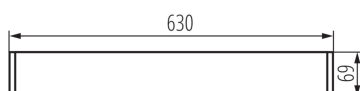

27410 ALIN 4LED 1X60-W

Luminaire profilés linéaire pour tubes LED T8

5905339274106

DONNÉES GÉNÉRALES:

Couleur: blanc

Mode d'installation: convient pour être suspendu au plafond

Usage: intérieur

Distance minimale par rapport à l'objet éclairé: 0,5m

Direction faisceau lumineux: bas

Alimentation pour lampes tubes LED T8: unilatéral

Longueur [mm]: 630

Largeur [mm]: 60

Hauteur [mm]: 69

CARACTÉRISTIQUES TECHNIQUES:

Tension nominale [V]: 220-240 AC

Fréquence nominale [Hz]: 50

Matériau du boîtier: alliage en aluminium

Type de branchement: Connecteur rapide

Plage section de câble [mm²]: 1,5÷2,5

Degré IP: 20

DONNÉES LOGISTIQUES:

Unité par emballage: 1

Unité par carton: 1

Conditionnement : 1