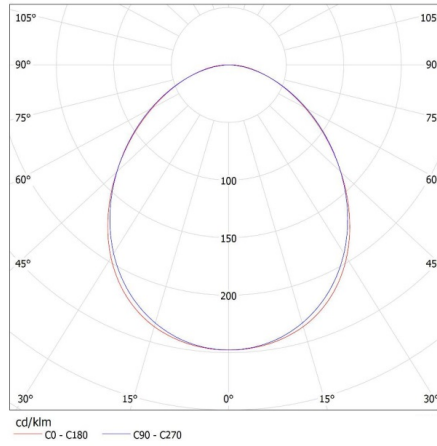

27411 ALIN 4LED 1X60-B

Luminaire profilés linéaire pour tubes LED T8