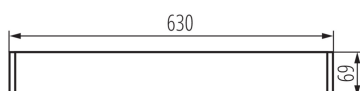

27411 ALIN 4LED 1X60-B

Luminaire profilés linéaire pour tubes LED T8

5905339274113

DONNÉES GÉNÉRALES:

Couleur: noir

Mode d'installation: convient pour être suspendu au plafond

Usage: intérieur

Distance minimale par rapport à l'objet éclairé: 0,5m

Direction faisceau lumineux: bas

Alimentation pour lampes tubes LED T8: unilatéral

Longueur [mm]: 630

Largeur [mm]: 60

Hauteur [mm]: 69

CARACTÉRISTIQUES TECHNIQUES:

Tension nominale [V]: 220-240 AC

Fréquence nominale [Hz]: 50

Matériau du boîtier: alliage en aluminium

Type de branchement: Connecteur rapide

Plage section de câble [mm²]: 1,5÷2,5

Degré IP: 20

DONNÉES LOGISTIQUES:

Unité par emballage: 1

Unité par carton: 1

Conditionnement : 1