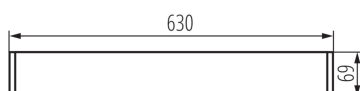

### DONNÉES GÉNÉRALES:

**Couleur:** argent

**Mode d'installation:** convient pour être suspendu au plafond

**Usage:** intérieur

**Distance minimale par rapport à l'objet éclairé:** 0,5m

**Direction faisceau lumineux:** bas