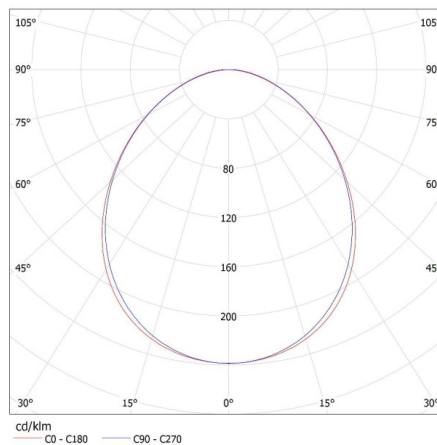

KANLUX S.A. (kat 27412) ALIN 4LED 1X60-SR + GLASSv3 / LDC (Polar)

Luminaire: KANLUX S.A. (kat 27412) ALIN 4LED 1X60-SR + GLASSv3
Lamps: 1 x T8 LED GLASSv3 9W-NW