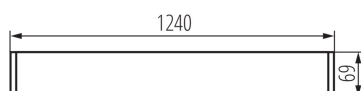

27413 ALIN 4LED 1X120-W

Luminaire profilés linéaire pour tubes LED T8

5905339274137

DONNÉES GÉNÉRALES:

Couleur: blanc

Mode d'installation: convient pour être suspendu au plafond

Usage: intérieur

Distance minimale par rapport à l'objet éclairé: 0,5m

Direction faisceau lumineux: bas

Alimentation pour lampes tubes LED T8: unilatéral

Longueur [mm]: 1240

Largeur [mm]: 60

Hauteur [mm]: 69

CARACTÉRISTIQUES TECHNIQUES:

Tension nominale [V]: 220-240 AC

Fréquence nominale [Hz]: 50

Matériau du boîtier: alliage en aluminium

Type de branchement: Connecteur rapide

Plage section de câble [mm²]: 1,5÷2,5

Degré IP: 20

DONNÉES LOGISTIQUES:

Unité par emballage: 1

Unité par carton: 1

Conditionnement : 1