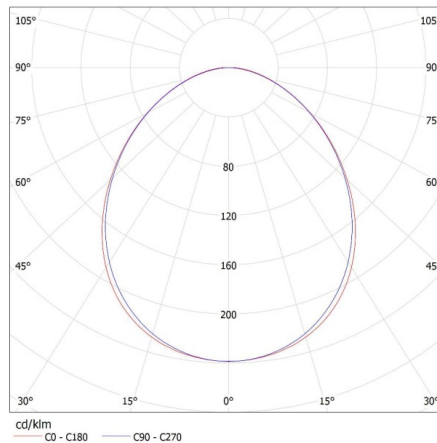

KANLUX S.A. (kat 27413) ALIN 4LED 1X120-W + GLASSv3 / LDC (Polar)

Luminaire: KANLUX S.A. (kat 27413) ALIN 4LED 1X120-W + GLASSv3
Lamps: 1 x T8 LED GLASSv3 18W-NW