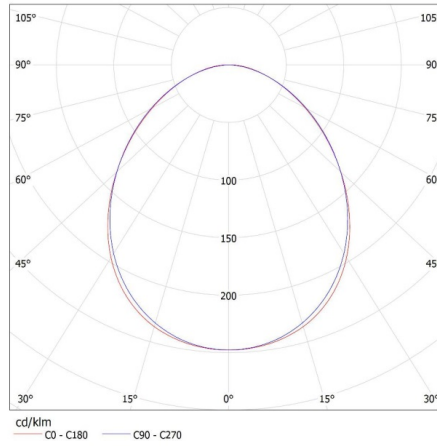

27413 ALIN 4LED 1X120-W

Luminaire profilés linéaire pour tubes LED T8

KANLUX S.A. (kat 27413) ALIN 4LED 1X120-W + GLASSv2 / LDC (Polar)

Luminaire: KANLUX S.A. (kat 27413) ALIN 4LED 1X120-W + GLASSv2
Lamps: 1 x T8 LED GLASSv2 18W-WW