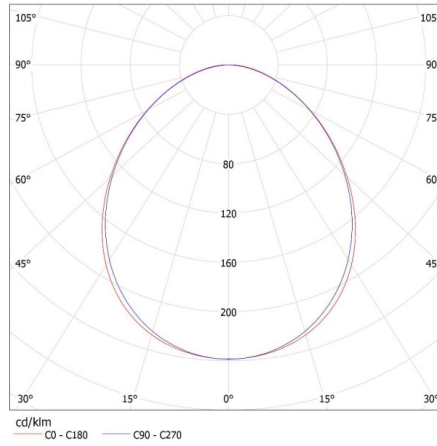

Longueur carton [cm]: 136

Volume carton [m³]: 0.010472

27413 ALIN 4LED 1X120-W

Luminaire profilés linéaire pour tubes LED T8

KANLUX S.A. (kat 27413) ALIN 4LED 1X120-W + GLASSv4 / LDC (Polar)

Luminaire: KANLUX S.A. (kat 27413) ALIN 4LED 1X120-W + GLASSv4
Lamps: 1 x T8 LED GLASSv4 18W-NW