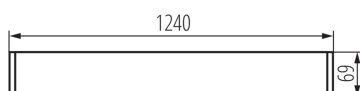

27414 ALIN 4LED 1X120-B

Luminaire profilés linéaire pour tubes LED T8

5905339274144

DONNÉES GÉNÉRALES:

Couleur: noir

Mode d'installation: convient pour être suspendu au plafond

Usage: intérieur

Distance minimale par rapport à l'objet éclairé: 0,5m

Direction faisceau lumineux: bas

Alimentation pour lampes tubes LED T8: unilatéral

Longueur [mm]: 1240

Largeur [mm]: 60

Hauteur [mm]: 69

CARACTÉRISTIQUES TECHNIQUES:

Tension nominale [V]: 220-240 AC

Fréquence nominale [Hz]: 50

Matériau du boîtier: alliage en aluminium

Type de branchement: Connecteur rapide

Plage section de câble [mm²]: 1,5÷2,5

Degré IP: 20

DONNÉES LOGISTIQUES:

Unité par emballage: 1

Unité par carton: 1

Conditionnement : 1