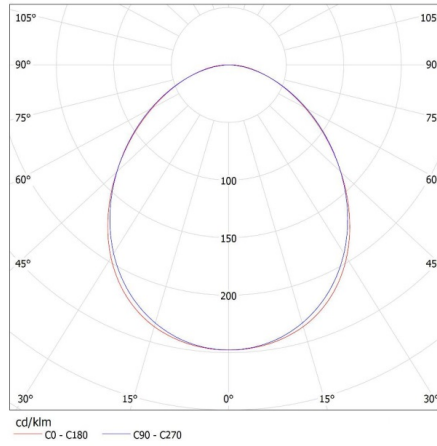

27414 ALIN 4LED 1X120-B

Luminaire profilés linéaire pour tubes LED T8

KANLUX S.A. (kat 27414) ALIN 4LED 1X120-B + GLASSv2 / LDC (Polar)