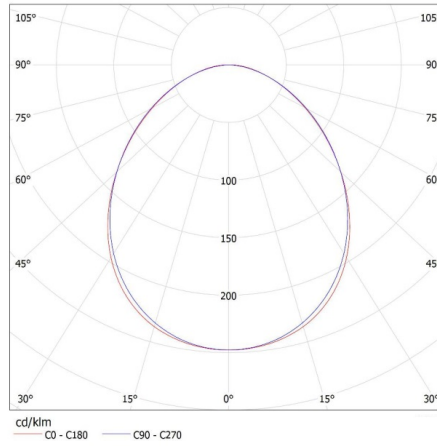

27423 ALIN 4LED 1X150-B

Luminaire profilés linéaire pour tubes LED T8

KANLUX S.A. (kat 27423) ALIN 4LED 1X150-B + GLASSv2 / LDC (Polar)