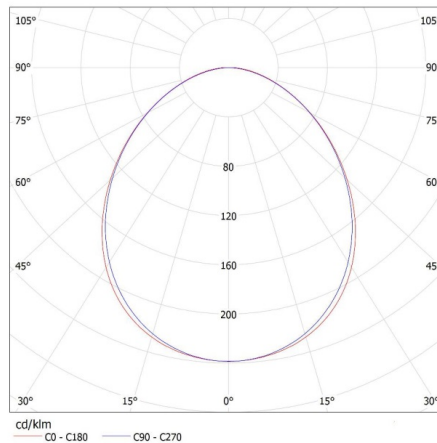

KANLUX S.A. (kat 27423) ALIN 4LED 1X150-B + GLASSv3 / LDC (Polar)