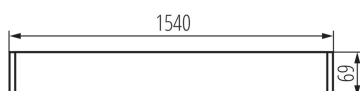

27423 ALIN 4LED 1X150-B

Luminaire profilés linéaire pour tubes LED T8

5905339274236

DONNÉES GÉNÉRALES:

Couleur: noir

Mode d'installation: convient pour être suspendu au plafond

Usage: intérieur

Distance minimale par rapport à l'objet éclairé: 0,5m

Direction faisceau lumineux: bas

Alimentation pour lampes tubes LED T8: unilatéral

Longueur [mm]: 1540

Largeur [mm]: 60

Hauteur [mm]: 69

CARACTÉRISTIQUES TECHNIQUES:

Tension nominale [V]: 220-240 AC

Fréquence nominale [Hz]: 50

Matériau du boîtier: alliage en aluminium

Type de branchement: Connecteur rapide

Plage section de câble [mm²]: 1,5÷2,5

Degré IP: 20

DONNÉES LOGISTIQUES:

Unité par emballage: 1

Unité par carton: 1

Conditionnement : 1