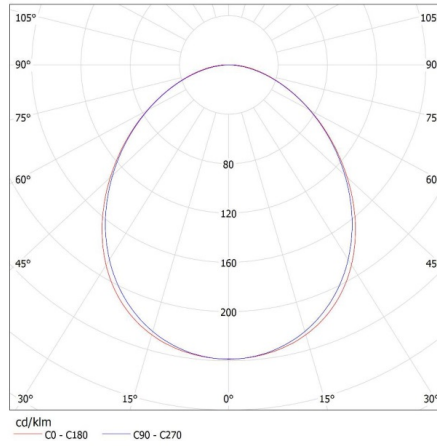

KANLUX S.A. (kat 27423) ALIN 4LED 1X150-B + GLASSv4 / LDC (Polar)