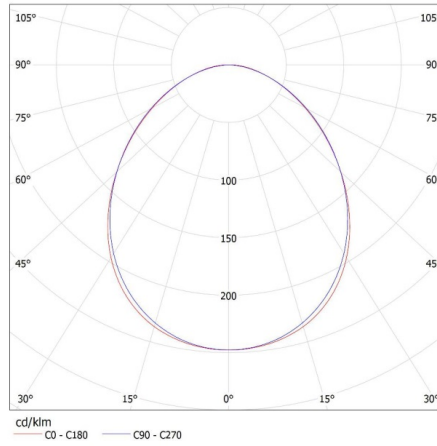

27424 ALIN 4LED 1X150-SR

Luminaire profilés linéaire pour tubes LED T8