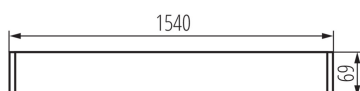

27424 ALIN 4LED 1X150-SR

Luminaire profilés linéaire pour tubes LED T8

5905339274243

DONNÉES GÉNÉRALES:

Couleur: argent

Mode d'installation: convient pour être suspendu au plafond

Usage: intérieur

Distance minimale par rapport à l'objet éclairé: 0,5m

Direction faisceau lumineux: bas

Alimentation pour lampes tubes LED T8: unilatéral

Longueur [mm]: 1540

Largeur [mm]: 60

Hauteur [mm]: 69

CARACTÉRISTIQUES TECHNIQUES:

Tension nominale [V]: 220-240 AC

Fréquence nominale [Hz]: 50

Puissance maximale [W]: max 58

Classe électrique: I

Matériau du diffuseur: matériau plastique

Source de lumière: T8 LED

Source de lumière incluse: non

Culot: G13

Plage de températures ambiantes[°C]: 5÷25

Type de diffuseur: mat

Matériau du boîtier: alliage en aluminium

Type de branchement: Connecteur rapide

Plage section de câble [mm²]: 1,5÷2,5

Degré IP: 20

DONNÉES LOGISTIQUES:

Unité par emballage: 1

Unité par carton: 1

Conditionnement : 1

Poids unitaire net [g]: 2180

Poids [g]: 2630

Longueu carton emballage [cm]: 182

Largeur emballage unitaire [cm]: 11

Hauteur emballage unitaire [cm]: 7

Poids carton [kg]: 2.63

Largeur carton [cm]: 11

Hauteur carton [cm]: 7

Longueur carton [cm]: 182

Volume carton [m³]: 0.014014