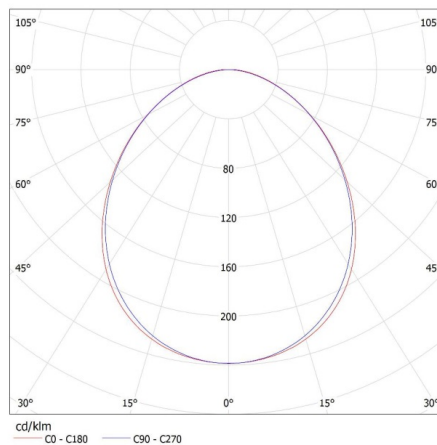

KANLUX S.A. (kat 27424) ALIN 4LED 1X150-SR + GLASSv3 / LDC (Polar)

KANLUX S.A. (kat 27424) ALIN 4LED 1X150-SR + GLASSv2 / LDC (Polar)