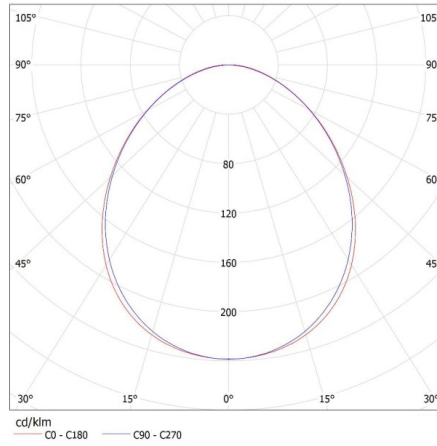

27427 ALIN 4LED 1X150-SR-NT

Luminaire profilés linéaire pour tubes LED T8

KANLUX S.A. (kat 27427) ALIN 4LED 1X150-SR-NT + GLASSv4 / LDC (Polar)