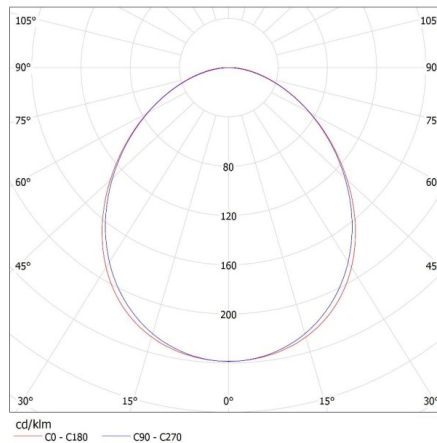

KANLUX S.A. (kat 27427) ALIN 4LED 1X150-SR-NT + GLASSv3 / LDC (Polar)