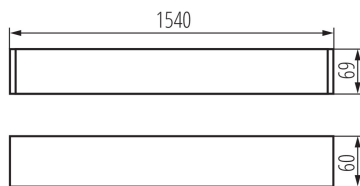

### DONNÉES GÉNÉRALES:

**Couleur:** argent

**Mode d'installation:** saillie

**Usage:** intérieur

**Distance minimale par rapport à l'objet éclairé:** 0,5m

**Direction faisceau lumineux:** bas

**Alimentation pour lampes tubes LED T8:** unilatéral

**Longueur [mm]:** 1540

**Largeur [mm]:** 60

**Hauteur [mm]:** 69

**Plage section de câble [mm²]:** 1,5÷2,5

**Degré IP:** 20