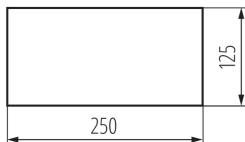

Signe de secours

5905339275233

DONNÉES LOGISTIQUES:

Unité par emballage: 50

Conditionnement : 50

Poids unitaire net [g]: 8

Poids [g]: 10

Longueu carton emballage [cm]: 25

Largeur emballage unitaire [cm]: 12.5

Hauteur emballage unitaire [cm]: 0.1

Poids carton [kg]: 0.5

Largeur carton [cm]: 14

Hauteur carton [cm]: 5

Longueur carton [cm]: 26

Volume carton [m³]: 0.00182