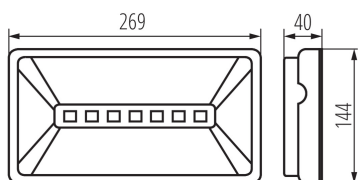

27527 ONTEC S M1180MSTW

Bloc de secours LED

5902052525256

L'éclairage de secours ou d'antipanique est utilisé pour des pièces de type open space pour prévenir la panique. Il permet d'accéder à un endroit balisé par un chemin d'évacuation ainsi que l'évacuation elle-même, selon le pictogramme du luminaire.

DONNÉES GÉNÉRALES:

Couleur: blanc

Mode d'installation: wall mounted, ceiling mounted

Usage: intérieur

Source LED: oui

CARACTÉRISTIQUES TECHNIQUES:

Tension nominale [V]: 220-240 AC

Fréquence nominale [Hz]: 50

Puissance nominale [W]: 3.3

Puissance nominale (LED) [W]: 2.5

Classe électrique: II

Matériau du diffuseur: matériau plastique

Type de diode: LED SMD

Flux lumineux [lm]: 150

Flux lumineux [lm] (module éclairage de secours): 150

Teinte lumière: blanc froide

Température de couleur proximale [K]: 5000

Plage de températures ambiantes[°C]: 10-40

Accumulateur (type): LiFePO4/C

Accumulateurs (paramètres): 3,2V 1,5Ah

Mode de fonctionnement: secours et veille

Utilisation: éclairage anti-panique

Durée de fonctionnement secours [h]: 3

Test standard: oui

Matériau du boîtier: matériau plastique

Type de branchement: Connecteur rapide

Degré IP: 65

DONNÉES LOGISTIQUES:

Unité de mesure: unité

Unité par emballage: 1

Unité par carton: 1

Conditionnement : 1

Poids unitaire net [g]: 518

Poids [g]: 518

Longueu carton emballage [cm]: 27.5

Largeur emballage unitaire [cm]: 14.5