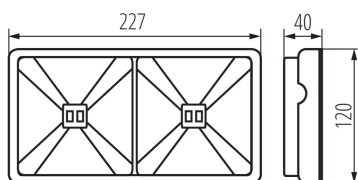

27528 ONTEC S 20M1X ST W

Bloc de secours LED

5902052527533

L'éclairage de secours ou d'antipanique est utilisé pour des pièces de type open space pour prévenir la panique. Il permet d'accéder à un endroit balisé par un chemin d'évacuation ainsi que l'évacuation elle-même, selon le pictogramme du luminaire.

Bloc de secours LED

Hauteur emballage unitaire [cm]: 4.5

Poids carton [kg]: 0.374

Largeur carton [cm]: 12.5

Hauteur carton [cm]: 4.5

Longueur carton [cm]: 23.5

Volume carton [m³]: 0.001322

ACCESSOIRES