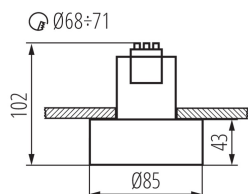

27577 MINI RITI GU10 B/W

Plafonnier pour éclairage d'accentuation

5905339275776

Kanlux MINI RITI est une version plus petite du luminaire RITI. Il est proposé en deux versions - noire et blanc, mais chacune d'elles propose plusieurs réflecteurs de couleurs - blanc, noir ou or. Un choix aussi large garantit que Kanlux MINI RITI une adaptation adapté à tout type d'intérieur. Si vous préférez un style original, vous pouvez combiner différents couleurs de luminaires ou les combiner avec Kanlux RITI. Ensemble, ils créeront un luminaire d'ambiance harmonieux mais inhabituel. Kanlux MINI RITI peut aussi être combiné avec RITI REF.

DONNÉES GÉNÉRALES:

Couleur: noir / blanc

Mode d'installation: à encastrer dans le plafond

Usage: intérieur

Distance minimale par rapport à l'objet éclairé: 0,5m

Hauteur [mm]: 102

Diamètre [mm]: 85

Orifice de montage [mm]: Ø68÷71

CARACTÉRISTIQUES TECHNIQUES:

Tension nominale [V]: 220-240 AC

Fréquence nominale [Hz]: 50

Puissance maximale [W]: max 10

Classe électrique: I

Source de lumière: PAR16

Source de lumière incluse: non

Culot: GU10

Plage de températures ambiantes[°C]: 5÷25

Matériau du boîtier: alliage en aluminium

Type de branchement: Connecteur a vis

Plage section de câble [mm²]: 1÷2,5

Réglage du faisceau du luminaire: non

Degré IP: 20

DONNÉES LOGISTIQUES:

Unité par emballage: 50

Unité par carton: 1

Conditionnement : 50

Poids unitaire net [g]: 172

Poids [g]: 230

Longueu carton emballage [cm]: 9

Largeur emballage unitaire [cm]: 9

Hauteur emballage unitaire [cm]: 10.5

Poids carton [kg]: 11.5