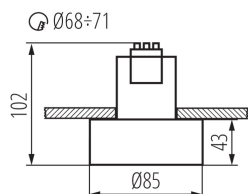

Plafonnier pour éclairage d'accentuation

5905339275790

Kanlux MINI RITI est une version plus petite du luminaire RITI. Il est proposé en deux versions - noire et blanc, mais chacune d'elles propose plusieurs réflecteurs de couleurs - blanc, noir ou or. Un choix aussi large garantit que Kanlux MINI RITI une adaptation adapté à tout type d'intérieur. Si vous préférez un style original, vous pouvez combiner différents couleurs de luminaires ou les combiner avec Kanlux RITI. Ensemble, ils créeront un luminaire d'ambiance harmonieux mais inhabituel. Kanlux MINI RITI peut aussi être combiné avec RITI REF.

DONNÉES GÉNÉRALES:

Couleur: blanc

Mode d'installation: à encastrer dans le plafond

Usage: intérieur

Distance minimale par rapport à l'objet éclairé: 0,5m

Hauteur [mm]: 102

Diamètre [mm]: 85

Orifice de montage [mm]: Ø68÷71

CARACTÉRISTIQUES TECHNIQUES:

Tension nominale [V]: 220-240 AC

Fréquence nominale [Hz]: 50

Puissance maximale [W]: max 10

Classe électrique: I

Source de lumière: PAR16

Source de lumière incluse: non

Culot: GU10

Plage de températures ambiantes[°C]: 5÷25

Matériau du boîtier: alliage en aluminium

Type de branchement: Connecteur a vis

Plage section de câble [mm²]: 1÷2,5

Réglage du faisceau du luminaire: non

Degré IP: 20

DONNÉES LOGISTIQUES:

Unité par emballage: 50

Unité par carton: 1

Conditionnement : 50

Poids unitaire net [g]: 172

Poids [g]: 230

Longueu carton emballage [cm]: 9

Largeur emballage unitaire [cm]: 9

Hauteur emballage unitaire [cm]: 10.5

Poids carton [kg]: 11.5