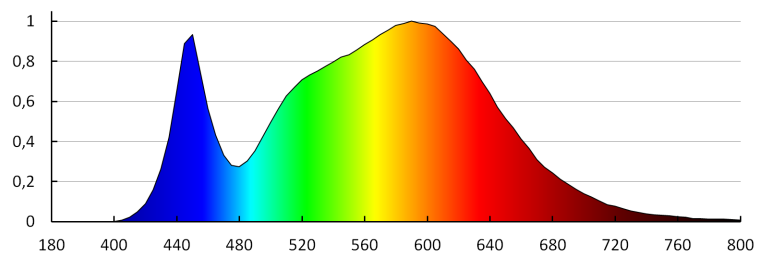

Degré IP: 20

DONNÉES LOGISTIQUES:

Unité par emballage: 30

Unité par carton: 1

Conditionnement : 30

Poids unitaire net [g]: 142

Poids [g]: 190.67

Longueu carton emballage [cm]: 28.5

Largeur emballage unitaire [cm]: 6

Hauteur emballage unitaire [cm]: 3

Poids carton [kg]: 5.7201

Largeur carton [cm]: 31

Hauteur carton [cm]: 22

Longueur carton [cm]: 32

Volume carton [m³]: 0.021824

KANLUX S.A. (kat 27590) LINUS LED 4W-NW / LDC (Polar)