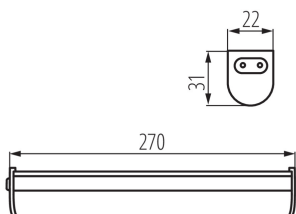

luminaire LED pour meuble

5905339275905

Le luminaire pour meubles Kanlux LINUS LED se caractérise par un design classique et universel. Grâce à ses dimensions compactes, cette lampe s'adapte parfaitement à l'éclairage de différents types de meubles, placards et étagères. Kanlux LINUS LED peut être assemblé par dérivation au moyen du câble LINUS LINK.

DONNÉES GÉNÉRALES:

Couleur: blanc

Mode d'installation: wall mounted, ceiling mounted

Usage: intérieur

Distance minimale par rapport à l'objet éclairé: 0,1m

Possibilité de raccordement en ligne : oui

Compatibilité avec un variateur: non

Interrupteur: oui

Longueur [mm]: 270

Largeur [mm]: 31

Hauteur [mm]: 22

Longueur du câble [m]: 1.5

source LED: oui

CARACTÉRISTIQUES TECHNIQUES:

Tension nominale [V]: 220-240 AC

Fréquence nominale [Hz]: 50

Puissance maximale [W]: 4

Classe électrique: II

Matériau du diffuseur: matériau plastique

Type de diode: LED SMD

Flux lumineux [lm]: 390

Teinte lumière: blanche

Température de couleur proximale [K]: 4000

Constance des couleurs dans les ellipses de MacAdam:
≤6

Indice de rendu des couleurs: 80

Durée de vie [h]: 30000

Nombre de cycles on/off: ≥15000

Efficacité lumineuse [lm/W]: 98

Plage de températures ambiantes[°C]: 5÷25

Matériau du boîtier: matériau plastique

Type de branchement: câble avec fiche

Temps de préchauffage de la lampe [s]: ≤1

Temps d'allumage de la lampe [s]: ≤0,5

Nombre maximum de connexions en ligne continue: 10

Puissance maximum des connexions en ligne continue [Σ W]: 120