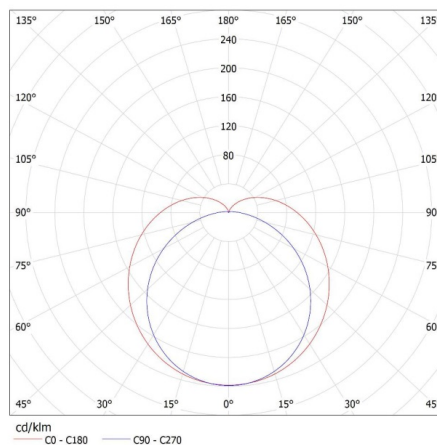

Luminaire: KANLUX S.A. (kat 27590) LINUS LED 4W-NW
Lamps: 1 x LINUS LED 4W-NW