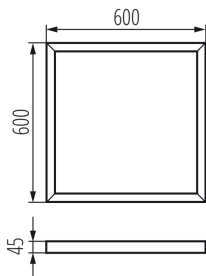

27610 ADTR 6060 SR

Cadre de fixation saillie pour BRAVO

5905339276100

DONNÉES GÉNÉRALES:

Couleur: argent
Mode d'installation: saillie
Longueur [mm]: 600
Largeur [mm]: 600
Hauteur [mm]: 45

CARACTÉRISTIQUES TECHNIQUES:

Matériau: acier

DONNÉES LOGISTIQUES:

Unité par emballage: 1
Unité par carton: 1
Conditionnement : 1
Poids unitaire net [g]: 1150
Poids [g]: 1580
Longueur carton emballage [cm]: 63
Largeur emballage unitaire [cm]: 61.5
Hauteur emballage unitaire [cm]: 5.5
Poids carton [kg]: 1.58
Largeur carton [cm]: 61.5
Hauteur carton [cm]: 5.5
Longueur carton [cm]: 63
Volume carton [m³]: 0.02131