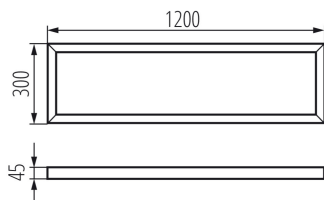

27611 ADTR 12030 W

Cadre de fixation saillie pour BRAVO

5905339276117

DONNÉES GÉNÉRALES:

Couleur: blanc
Mode d'installation: saillie
Longueur [mm]: 1200
Largeur [mm]: 300
Hauteur [mm]: 45

CARACTÉRISTIQUES TECHNIQUES:

Matériau: acier

DONNÉES LOGISTIQUES:

Unité par emballage: 1
Unité par carton: 1
Conditionnement : 1
Poids unitaire net [g]: 1460
Poids [g]: 1870
Longueu carton emballage [cm]: 123
Largeur emballage unitaire [cm]: 32.5
Hauteur emballage unitaire [cm]: 5.5
Poids carton [kg]: 1.87
Largeur carton [cm]: 32.5
Hauteur carton [cm]: 5.5
Longueur carton [cm]: 123
Volume carton [m³]: 0.021986