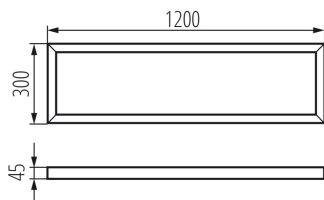

27612 ADTR 12030 SR

Cadre de fixation saillie pour BRAVO

5905339276124

DONNÉES GÉNÉRALES:

Couleur: argent
Mode d'installation: saillie
Longueur [mm]: 1200
Largeur [mm]: 300
Hauteur [mm]: 45

CARACTÉRISTIQUES TECHNIQUES:

Matériau: acier

DONNÉES LOGISTIQUES:

Unité par emballage: 1
Unité par carton: 1
Conditionnement : 1
Poids unitaire net [g]: 1460
Poids [g]: 1870
Longueur carton emballage [cm]: 123
Largeur emballage unitaire [cm]: 32.5
Hauteur emballage unitaire [cm]: 5.5
Poids carton [kg]: 1.87
Largeur carton [cm]: 32.5
Hauteur carton [cm]: 5.5
Longueur carton [cm]: 123
Volume carton [m³]: 0.021986